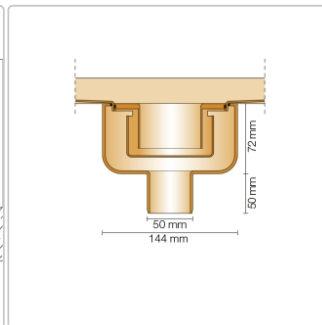

# Schlüter KERDI-LINE-V, KLV50GE180

Art-Nr.: KLV50GE180 / GTIN: 4011832144271 / Marke: [Schlüter](#)

**443,95EUR** / Stück

Grundpreis: 443,95EUR / Paket

inkl. 19% USt. zzgl. Versand

Lieferzeit: 3-6 Werktage

## Produktinformation

Art: Set für lineare bodenebene Dusche  
Gewicht: 4,93 kg/Stück  
Hinweis: Ablaufleistung: 0,8 l/s  
Höhe: 24 mm  
Nennmass: 180 cm  
Serie: Kerdi-Line-V

Schlüter, KERDI-LINE-V, KLV50GE180

Set Edelstahl-Linienentwässerung V4A mit integriertem Geruchsverschluss, Ablauf DN 50 vertikal Länge innenmaß: 180 cm Länge außenmaß: 185 cm **Technische Daten** Ablauf: DN 50 Ablaufleistung: 1,0 l/s Einbauhöhe: 24 mm Breite der Abdeckung inkl. Rahmen: 74 mm **Set-Komponenten**

- **A:** Eckabdichtung (für seitlichen Wandanschluss)
- **B:** Rinnenkörper mit Dichtmanschette
- **C:** Rinnenträger
- **D:** Ablaufrohr DN 50 (l = 250 mm)
- **F:** zweiteiliger Geruchsverschluss
- **G:** Ablaufgehäuse