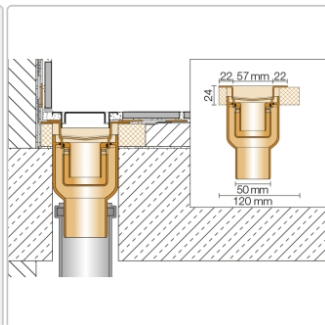

## Produktinformation

Art: Set für lineare bodenebene Dusche  
Gewicht: 4,93 kg/Stück  
Hinweis: Ablaufleistung: 0,8 l/s  
Höhe: 24 mm  
Nennmass: 180 cm  
Serie: Kerdi-Line-V

Schlüter, KERDI-LINE-V, KLV50GE180

Set Edelstahl-Linienentwässerung V4A mit integriertem Geruchsverschluss, Ablauf DN 50 vertikal Länge innenmaß: 180 cm Länge außenmaß: 185 cm **Technische Daten** Ablauf: DN 50 Ablaufleistung: 1,0 l/s Einbauhöhe: 24 mm Breite der Abdeckung inkl. Rahmen: 74 mm **Set-Komponenten**

- **A:** Eckabdichtung (für seitlichen Wandanschluss)
- **B:** Rinnenkörper mit Dichtmanschette
- **C:** Rinnenträger
- **D:** Ablaufrohr DN 50 (l = 250 mm)
- **F:** zweiteiliger Geruchsverschluss
- **G:** Ablaufgehäuse