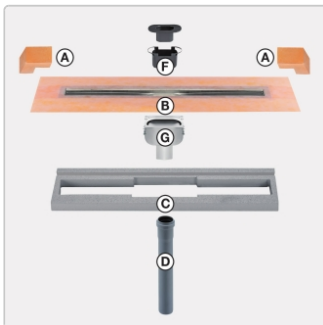

## Produktinformation

Art: Set für lineare bodenebene Dusche  
Gewicht: 4,93 kg/Stück  
Hinweis: Ablaufleistung: 0,8 l/s  
Höhe: 24 mm  
Nennmass: 180 cm  
Serie: Kerdi-Line-V

Schlüter, KERDI-LINE-V, KLV50GE180

Set Edelstahl-Linienentwässerung V4A mit integriertem Geruchsverschluss, Ablauf DN 50 vertikal Länge innenmaß: 180 cm Länge außenmaß: 185 cm **Technische Daten** Ablauf: DN 50 Ablaufleistung: 1,0 l/s Einbauhöhe: 24 mm Breite der Abdeckung inkl. Rahmen: 74 mm **Set-Komponenten**

- **A:** Eckabdichtung (für seitlichen Wandanschluss)
- **B:** Rinnenkörper mit Dichtmanschette
- **C:** Rinnenträger
- **D:** Ablaufrohr DN 50 (l = 250 mm)
- **F:** zweiteiliger Geruchsverschluss
- **G:** Ablaufgehäuse