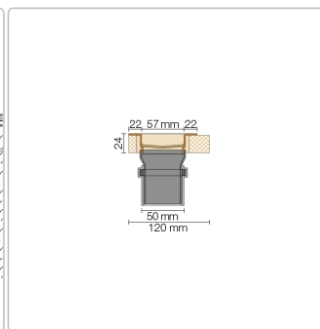

## Produktinformation

Art:	Set für lineare bodenebene Dusche
Gewicht:	3,92 kg/Stück
Hinweis:	Ablaufleistung: 1,0 l/s
Höhe:	24 mm
Nennmass:	160 cm
Serie:	Kerdi-Line-VS
Versand-Art:	Paketdienst

Schlüter, KERDI-LINE, KERDI-LINE-VS, Kerdi-Line-VS KLV50GSE160

Set Edelstahl-Linienentwässerung V4A mit Siphon, Ablauf DN 50 vertikal Länge innenmaß: 160 cm Länge außenmaß: 165 cm **Technische Daten** Ablauf: DN 50 Ablaufleistung: 0,8 l/s Einbauhöhe: 24 mm Breite der Abdeckung inkl. Rahmen: 74 mm **Set-Komponenten**