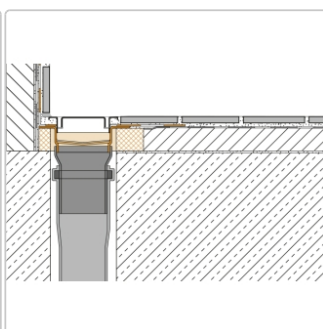

Lieferzeit: 3-6 Werktage

Produktinformation

Art: Set für lineare bodenebene Dusche
Gewicht: 3,92 kg/Stück
Hinweis: Ablaufleistung: 1,0 l/s
Höhe: 24 mm
Nennmass: 160 cm
Serie: Kerdi-Line-VS

Schlüter, KERDI-LINE, KERDI-LINE-VS, Kerdi-Line-VS KLV50GSE160

Set Edelstahl-Linienentwässerung V4A mit Siphon, Ablauf DN 50 vertikal Länge innenmaß: 160 cm Länge außenmaß: 165 cm **Technische Daten** Ablauf: DN 50 Ablaufleistung: 0,8 l/s Einbauhöhe: 24 mm Breite der Abdeckung inkl. Rahmen: 74 mm **Set-Komponenten**

- **A:** Eckabdichtung (für seitlichen Wandanschluss)
- **B:** Rinnenkörper mit Dichtmanschette
- **C:** Rinnenträger
- **D:** Ablaufrohr DN 50 (l = 250 mm)
- **E:** Röhrensiphon

Hersteller

Kontaktinformation gem. Art. 19 EU GPSR