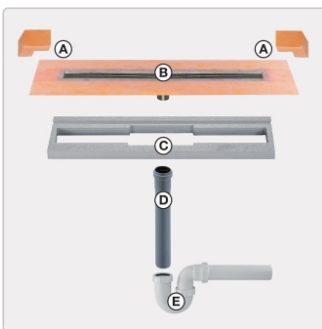

## Produktinformation

Art:	Set für lineare bodenebene Dusche
Gewicht:	3,92 kg/Stück
Hinweis:	Ablaufleistung: 1,0 l/s
Höhe:	24 mm
Nennmass:	160 cm
Serie:	Kerdi-Line-VS
Versand-Art:	Paketdienst

Schlüter, KERDI-LINE, KERDI-LINE-VS, Kerdi-Line-VS KLV50GSE160

Set Edelstahl-Linienentwässerung V4A mit Siphon, Ablauf DN 50 vertikal Länge innenmaß: 160 cm Länge außenmaß: 165 cm **Technische Daten** Ablauf: DN 50 Ablaufleistung: 0,8 l/s Einbauhöhe: 24 mm Breite der Abdeckung inkl. Rahmen: 74 mm **Set-Komponenten**

- **A:** Eckabdichtung (für seitlichen Wandanschluss)
- **B:** Rinnenkörper mit Dichtmanschette
- **C:** Rinnenträger
- **D:** Ablaufrohr DN 50 (l = 250 mm)
- **E:** Röhrensiphon