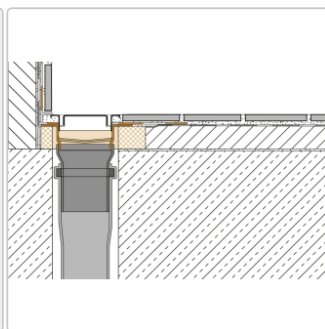

## Produktinformation

Art:	Set für lineare bodenebene Dusche
Gewicht:	3,92 kg/Stück
Hinweis:	Ablaufleistung: 1,0 l/s
Höhe:	24 mm
Nennmass:	160 cm
Serie:	Kerdi-Line-VS
Versand-Art:	Paketdienst

Schlüter, KERDI-LINE, KERDI-LINE-VS, Kerdi-Line-VS KLV50GSE160

Set Edelstahl-Linienentwässerung V4A mit Siphon, Ablauf DN 50 vertikal Länge innenmaß: 160 cm Länge außenmaß: 165 cm **Technische Daten** Ablauf: DN 50 Ablaufleistung: 0,8 l/s Einbauhöhe: 24 mm Breite der Abdeckung inkl. Rahmen: 74 mm **Set-Komponenten**