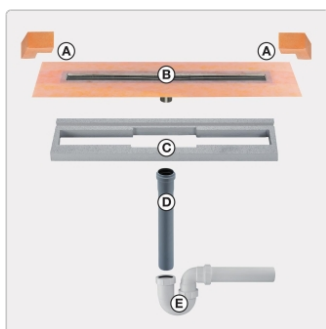

Lieferzeit: 3-6 Werktage

Produktinformation

Art: Set für lineare bodenebene Dusche
Gewicht: 3,92 kg/Stück
Hinweis: Ablaufleistung: 1,0 l/s
Höhe: 24 mm
Nennmass: 160 cm
Serie: Kerdi-Line-VS

Schlüter, KERDI-LINE, KERDI-LINE-VS, Kerdi-Line-VS KLV50GSE160

Set Edelstahl-Linienentwässerung V4A mit Siphon, Ablauf DN 50 vertikal Länge innenmaß: 160 cm Länge außenmaß: 165 cm **Technische Daten** Ablauf: DN 50 Ablaufleistung: 0,8 l/s Einbauhöhe: 24 mm Breite der Abdeckung inkl. Rahmen: 74 mm **Set-Komponenten**

- **A:** Eckabdichtung (für seitlichen Wandanschluss)
- **B:** Rinnenkörper mit Dichtmanschette
- **C:** Rinnenträger
- **D:** Ablaufrohr DN 50 (l = 250 mm)
- **E:** Röhrensiphon

Hersteller

Kontaktinformation gem. Art. 19 EU GPSR