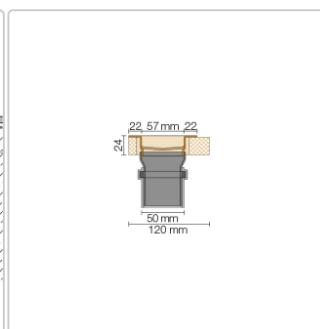

Produktinformation

Schlüter KERDI-LINE, KERDI-LINE-VS, Kerdi-Line-VS KLV50GSE160

Art-Nr.: KLV50GSE160 / GTIN: 4011832144318 / Marke: [Schlüter](#)

414,95EUR / Stück

Grundpreis: 414,95EUR / Paket

inkl. 19% USt. zzgl. Versand

Lieferzeit: 3-6 Werktage

Produktinformation

Art: Set für lineare bodenebene Dusche
Gewicht: 3,92 kg/Stück
Hinweis: Ablaufleistung: 1,0 l/s
Höhe: 24 mm
Nennmass: 160 cm
Serie: Kerdi-Line-VS

Schlüter, KERDI-LINE, KERDI-LINE-VS, Kerdi-Line-VS KLV50GSE160

Set Edelstahl-Linienentwässerung V4A mit Siphon, Ablauf DN 50 vertikal Länge innenmaß: 160 cm Länge außenmaß: 165 cm **Technische Daten** Ablauf: DN 50 Ablaufleistung: 0,8 l/s Einbauhöhe: 24 mm Breite der Abdeckung inkl. Rahmen: 74 mm **Set-Komponenten**

- **A:** Eckabdichtung (für seitlichen Wandanschluss)
- **B:** Rinnenkörper mit Dichtmanschette
- **C:** Rinnenträger
- **D:** Ablaufrohr DN 50 (l = 250 mm)
- **E:** Röhrensiphon

Hersteller

Kontaktinformation gem. Art. 19 EU GPSR