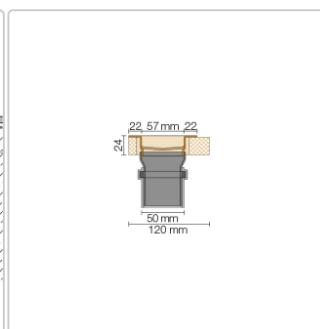

## Produktinformation

Art: Set für lineare bodenebene Dusche  
Gewicht: 4,08 kg/Stück  
Hinweis: Ablaufleistung: 1,0 l/s  
Höhe: 24 mm  
Nennmass: 170 cm  
Serie: Kerdi-Line-VS

Schlüter, KERDI-LINE, KERDI-LINE-VS, Kerdi-Line-VS KLV50GSE170

Set Edelstahl-Linienentwässerung V4A mit Siphon, Ablauf DN 50 vertikal Länge innenmaß: 170 cm Länge außenmaß: 175 cm **Technische Daten** Ablauf: DN 50 Ablaufleistung: 0,8 l/s Einbauhöhe: 24 mm Breite der Abdeckung inkl. Rahmen: 74 mm **Set-Komponenten**