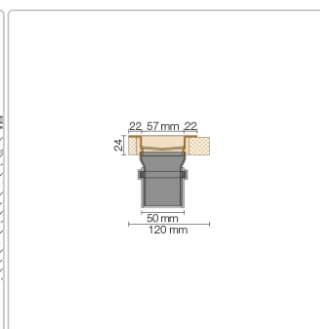

Produktinformation

Schlüter, KERDI-LINE, KERDI-LINE-VS, Kerdi-Line-VS KLV50GSE170

Art-Nr.: KLV50GSE170 / GTIN: 4011832144325 / Marke: [Schlüter](#)

429,95EUR / Stück

Grundpreis: 429,95EUR / Paket
inkl. 19% USt. zzgl. Versand

Lieferzeit: 3-6 Werktage

Produktinformation

Art:	Set für lineare bodenebene Dusche
Gewicht:	4,08 kg/Stück
Hinweis:	Ablaufleistung: 1,0 l/s
Höhe:	24 mm
Nennmass:	170 cm
Serie:	Kerdi-Line-VS
Versand-Art:	Paketdienst

Schlüter, KERDI-LINE, KERDI-LINE-VS, Kerdi-Line-VS KLV50GSE170

Set Edelstahl-Linienentwässerung V4A mit Siphon, Ablauf DN 50 vertikal Länge innenmaß: 170 cm Länge außenmaß: 175 cm **Technische Daten** Ablauf: DN 50 Ablaufleistung: 0,8 l/s Einbauhöhe: 24 mm Breite der Abdeckung inkl. Rahmen: 74 mm **Set-Komponenten**

- **A:** Eckabdichtung (für seitlichen Wandanschluss)
- **B:** Rinnenkörper mit Dichtmanschette
- **C:** Rinnenträger
- **D:** Ablaufrohr DN 50 (l = 250 mm)
- **E:** Röhrensiphon

Hersteller

Kontaktinformation gem. Art. 19 EU GPSR