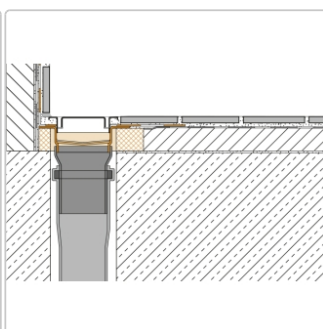

## Produktinformation

Art: Set für lineare bodenebene Dusche  
Gewicht: 4,08 kg/Stück  
Hinweis: Ablaufleistung: 1,0 l/s  
Höhe: 24 mm  
Nennmass: 170 cm  
Serie: Kerdi-Line-VS

Schlüter, KERDI-LINE, KERDI-LINE-VS, Kerdi-Line-VS KLV50GSE170

Set Edelstahl-Linienentwässerung V4A mit Siphon, Ablauf DN 50 vertikal Länge innenmaß: 170 cm Länge außenmaß: 175 cm **Technische Daten** Ablauf: DN 50 Ablaufleistung: 0,8 l/s Einbauhöhe: 24 mm Breite der Abdeckung inkl. Rahmen: 74 mm **Set-Komponenten**