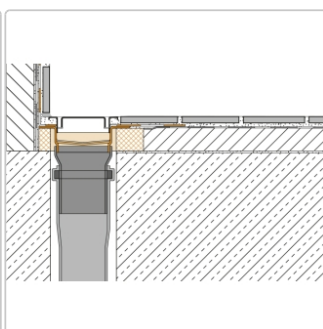

Produktinformation

Schlüter, KERDI-LINE, KERDI-LINE-VS, Kerdi-Line-VS KLV50GSE170

Art-Nr.: KLV50GSE170 / GTIN: 4011832144325 / Marke: [Schlüter](#)

429,95EUR / Stück

Grundpreis: 429,95EUR / Paket
inkl. 19% USt. zzgl. Versand

Lieferzeit: 3-6 Werktage

Produktinformation

Art:	Set für lineare bodenebene Dusche
Gewicht:	4,08 kg/Stück
Hinweis:	Ablaufleistung: 1,0 l/s
Höhe:	24 mm
Nennmass:	170 cm
Serie:	Kerdi-Line-VS
Versand-Art:	Paketdienst

Schlüter, KERDI-LINE, KERDI-LINE-VS, Kerdi-Line-VS KLV50GSE170

Set Edelstahl-Linienentwässerung V4A mit Siphon, Ablauf DN 50 vertikal Länge innenmaß: 170 cm Länge außenmaß: 175 cm **Technische Daten** Ablauf: DN 50 Ablaufleistung: 0,8 l/s Einbauhöhe: 24 mm Breite der Abdeckung inkl. Rahmen: 74 mm **Set-Komponenten**

- **A:** Eckabdichtung (für seitlichen Wandanschluss)
- **B:** Rinnenkörper mit Dichtmanschette
- **C:** Rinnenträger
- **D:** Ablaufrohr DN 50 (l = 250 mm)
- **E:** Röhrensiphon

Hersteller

Kontaktinformation gem. Art. 19 EU GPSR