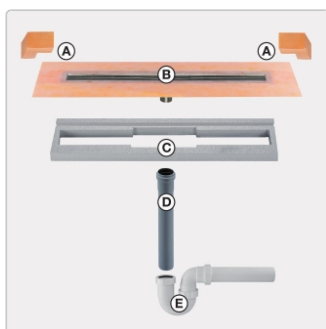

Lieferzeit: 3-6 Werktage

Produktinformation

Art:	Set für lineare bodenebene Dusche
Gewicht:	4,08 kg/Stück
Hinweis:	Ablaufleistung: 1,0 l/s
Höhe:	24 mm
Nennmass:	170 cm
Serie:	Kerdi-Line-VS
Versand-Art:	Paketdienst

Schlüter, KERDI-LINE, KERDI-LINE-VS, Kerdi-Line-VS KLV50GSE170

Set Edelstahl-Linienentwässerung V4A mit Siphon, Ablauf DN 50 vertikal Länge innenmaß: 170 cm Länge außenmaß: 175 cm **Technische Daten** Ablauf: DN 50 Ablaufleistung: 0,8 l/s Einbauhöhe: 24 mm Breite der Abdeckung inkl. Rahmen: 74 mm **Set-Komponenten**

- **A:** Eckabdichtung (für seitlichen Wandanschluss)
- **B:** Rinnenkörper mit Dichtmanschette
- **C:** Rinnenträger
- **D:** Ablaufrohr DN 50 (l = 250 mm)
- **E:** Röhrensiphon

Hersteller

Kontaktinformation gem. Art. 19 EU GPSR