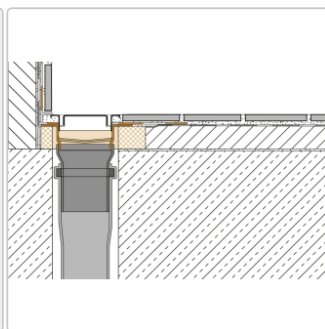

Lieferzeit: 3-6 Werktage

Produktinformation

Art: Set für lineare bodenebene Dusche
Gewicht: 4,08 kg/Stück
Hinweis: Ablaufleistung: 1,0 l/s
Höhe: 24 mm
Nennmass: 170 cm
Serie: Kerdi-Line-VS

Schlüter, KERDI-LINE, KERDI-LINE-VS, Kerdi-Line-VS KLV50GSE170

Set Edelstahl-Linienentwässerung V4A mit Siphon, Ablauf DN 50 vertikal Länge innenmaß: 170 cm Länge außenmaß: 175 cm **Technische Daten** Ablauf: DN 50 Ablaufleistung: 0,8 l/s Einbauhöhe: 24 mm Breite der Abdeckung inkl. Rahmen: 74 mm **Set-Komponenten**

- **A:** Eckabdichtung (für seitlichen Wandanschluss)
- **B:** Rinnenkörper mit Dichtmanschette
- **C:** Rinnenträger
- **D:** Ablaufrohr DN 50 (l = 250 mm)
- **E:** Röhrensiphon

Hersteller

Kontaktinformation gem. Art. 19 EU GPSR