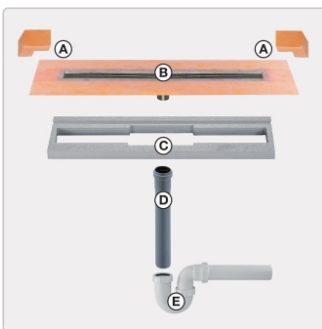

Lieferzeit: 3-6 Werktage

Produktinformation

Art: Set für lineare bodenebene Dusche
Gewicht: 4,08 kg/Stück
Hinweis: Ablaufleistung: 1,0 l/s
Höhe: 24 mm
Nennmass: 170 cm
Serie: Kerdi-Line-VS

Schlüter, KERDI-LINE, KERDI-LINE-VS, Kerdi-Line-VS KLV50GSE170

Set Edelstahl-Linienentwässerung V4A mit Siphon, Ablauf DN 50 vertikal Länge innenmaß: 170 cm Länge außenmaß: 175 cm **Technische Daten** Ablauf: DN 50 Ablaufleistung: 0,8 l/s Einbauhöhe: 24 mm Breite der Abdeckung inkl. Rahmen: 74 mm **Set-Komponenten**

- **A:** Eckabdichtung (für seitlichen Wandanschluss)
- **B:** Rinnenkörper mit Dichtmanschette
- **C:** Rinnenträger
- **D:** Ablaufrohr DN 50 (l = 250 mm)
- **E:** Röhrensiphon

Hersteller

Kontaktinformation gem. Art. 19 EU GPSR