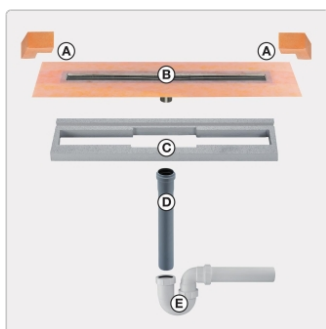

## Produktinformation

Art: Set für lineare bodenebene Dusche  
Gewicht: 4,08 kg/Stück  
Hinweis: Ablaufleistung: 1,0 l/s  
Höhe: 24 mm  
Nennmass: 170 cm  
Serie: Kerdi-Line-VS

Schlüter, KERDI-LINE, KERDI-LINE-VS, Kerdi-Line-VS KLV50GSE170

Set Edelstahl-Linienentwässerung V4A mit Siphon, Ablauf DN 50 vertikal Länge innenmaß: 170 cm Länge außenmaß: 175 cm **Technische Daten** Ablauf: DN 50 Ablaufleistung: 0,8 l/s Einbauhöhe: 24 mm Breite der Abdeckung inkl. Rahmen: 74 mm **Set-Komponenten**

- **A:** Eckabdichtung (für seitlichen Wandanschluss)
- **B:** Rinnenkörper mit Dichtmanschette
- **C:** Rinnenträger
- **D:** Ablaufrohr DN 50 (l = 250 mm)
- **E:** Röhrensiphon