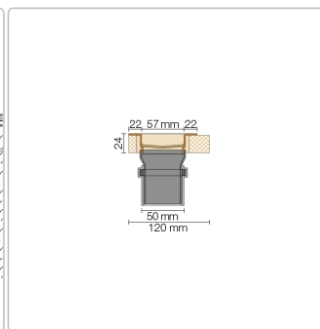

Produktinformation

Schlüter KERDI-LINE, KERDI-LINE-VS, Kerdi-Line-VS KLV50GSE170

Art-Nr.: KLV50GSE170 / GTIN: 4011832144325 / Marke: [Schlüter](#)

429,95EUR / Stück

Grundpreis: 429,95EUR / Paket

inkl. 19% USt. zzgl. Versand

Lieferzeit: 3-6 Werktage

Produktinformation

Art: Set für lineare bodenebene Dusche
Gewicht: 4,08 kg/Stück
Hinweis: Ablaufleistung: 1,0 l/s
Höhe: 24 mm
Nennmass: 170 cm
Serie: Kerdi-Line-VS

Schlüter, KERDI-LINE, KERDI-LINE-VS, Kerdi-Line-VS KLV50GSE170

Set Edelstahl-Linienentwässerung V4A mit Siphon, Ablauf DN 50 vertikal Länge innenmaß: 170 cm Länge außenmaß: 175 cm **Technische Daten** Ablauf: DN 50 Ablaufleistung: 0,8 l/s Einbauhöhe: 24 mm Breite der Abdeckung inkl. Rahmen: 74 mm **Set-Komponenten**

- **A:** Eckabdichtung (für seitlichen Wandanschluss)
- **B:** Rinnenkörper mit Dichtmanschette
- **C:** Rinnenträger
- **D:** Ablaufrohr DN 50 (l = 250 mm)
- **E:** Röhrensiphon

Hersteller

Kontaktinformation gem. Art. 19 EU GPSR