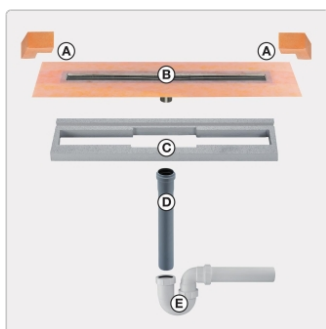

## Produktinformation

Art: Set für lineare bodenebene Dusche  
Gewicht: 4,25 kg/Stück  
Hinweis: Ablaufleistung: 1,0 l/s  
Höhe: 24 mm  
Nennmass: 180 cm  
Serie: Kerdi-Line-VS

Schlüter, KERDI-LINE, KERDI-LINE-VS, Kerdi-Line-VS KLV50GSE180

Set Edelstahl-Linienentwässerung V4A mit Siphon, Ablauf DN 50 vertikal Länge innenmaß: 180 cm Länge außenmaß: 185 cm **Technische Daten** Ablauf: DN 50 Ablaufleistung: 0,8 l/s Einbauhöhe: 24 mm Breite der Abdeckung inkl. Rahmen: 74 mm **Set-Komponenten**

- **A:** Eckabdichtung (für seitlichen Wandanschluss)
- **B:** Rinnenkörper mit Dichtmanschette
- **C:** Rinnenträger
- **D:** Ablaufrohr DN 50 (l = 250 mm)
- **E:** Röhrensiphon