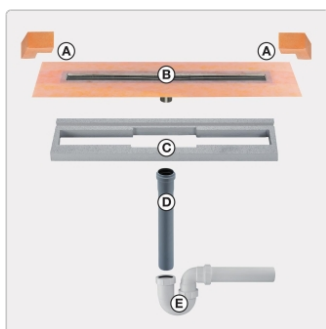

## Produktinformation

Art: Set für lineare bodenebene Dusche  
Gewicht: 4,25 kg/Stück  
Hinweis: Ablaufleistung: 1,0 l/s  
Höhe: 24 mm  
Nennmass: 180 cm  
Serie: Kerdi-Line-VS  
Versand-Art: Paketdienst

Schlüter, KERDI-LINE, KERDI-LINE-VS, Kerdi-Line-VS KLV50GSE180

Set Edelstahl-Linienentwässerung V4A mit Siphon, Ablauf DN 50 vertikal Länge innenmaß: 180 cm Länge außenmaß: 185 cm **Technische Daten** Ablauf: DN 50 Ablaufleistung: 0,8 l/s Einbauhöhe: 24 mm Breite der Abdeckung inkl. Rahmen: 74 mm **Set-Komponenten**

- **A:** Eckabdichtung (für seitlichen Wandanschluss)
- **B:** Rinnenkörper mit Dichtmanschette
- **C:** Rinnenträger
- **D:** Ablaufrohr DN 50 (l = 250 mm)
- **E:** Röhrensiphon