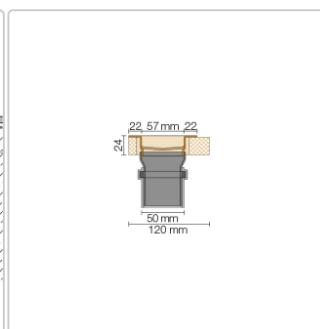

## Produktinformation

Art: Set für lineare bodenebene Dusche  
Gewicht: 4,25 kg/Stück  
Hinweis: Ablaufleistung: 1,0 l/s  
Höhe: 24 mm  
Nennmass: 180 cm  
Serie: Kerdi-Line-VS

Schlüter, KERDI-LINE, KERDI-LINE-VS, Kerdi-Line-VS KLV50GSE180

Set Edelstahl-Linienentwässerung V4A mit Siphon, Ablauf DN 50 vertikal Länge innenmaß: 180 cm Länge außenmaß: 185 cm **Technische Daten** Ablauf: DN 50 Ablaufleistung: 0,8 l/s Einbauhöhe: 24 mm Breite der Abdeckung inkl. Rahmen: 74 mm **Set-Komponenten**