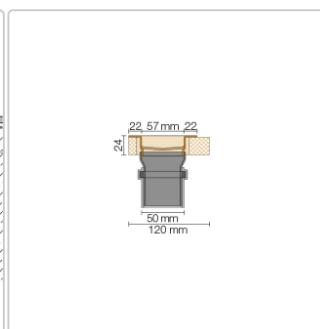

## Produktinformation

Art: Set für lineare bodenebene Dusche  
Gewicht: 4,25 kg/Stück  
Hinweis: Ablaufleistung: 1,0 l/s  
Höhe: 24 mm  
Nennmass: 180 cm  
Serie: Kerdi-Line-VS  
Versand-Art: Paketdienst

Schlüter, KERDI-LINE, KERDI-LINE-VS, Kerdi-Line-VS KLV50GSE180

Set Edelstahl-Linienentwässerung V4A mit Siphon, Ablauf DN 50 vertikal Länge innenmaß: 180 cm Länge außenmaß: 185 cm **Technische Daten** Ablauf: DN 50 Ablaufleistung: 0,8 l/s Einbauhöhe: 24 mm Breite der Abdeckung inkl. Rahmen: 74 mm **Set-Komponenten**