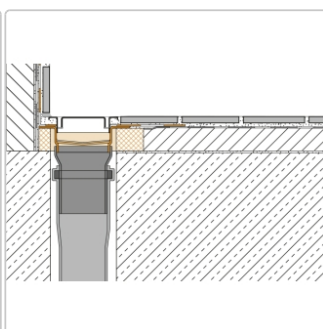

## Produktinformation

Art: Set für lineare bodenebene Dusche  
Gewicht: 4,25 kg/Stück  
Hinweis: Ablaufleistung: 1,0 l/s  
Höhe: 24 mm  
Nennmass: 180 cm  
Serie: Kerdi-Line-VS

Schlüter, KERDI-LINE, KERDI-LINE-VS, Kerdi-Line-VS KLV50GSE180

Set Edelstahl-Linienentwässerung V4A mit Siphon, Ablauf DN 50 vertikal Länge innenmaß: 180 cm Länge außenmaß: 185 cm **Technische Daten** Ablauf: DN 50 Ablaufleistung: 0,8 l/s Einbauhöhe: 24 mm Breite der Abdeckung inkl. Rahmen: 74 mm **Set-Komponenten**