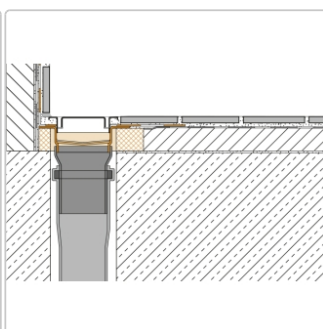

## Produktinformation

Art: Set für lineare bodenebene Dusche  
Gewicht: 4,25 kg/Stück  
Hinweis: Ablaufleistung: 1,0 l/s  
Höhe: 24 mm  
Nennmass: 180 cm  
Serie: Kerdi-Line-VS  
Versand-Art: Paketdienst

Schlüter, KERDI-LINE, KERDI-LINE-VS, Kerdi-Line-VS KLV50GSE180

Set Edelstahl-Linienentwässerung V4A mit Siphon, Ablauf DN 50 vertikal Länge innenmaß: 180 cm Länge außenmaß: 185 cm **Technische Daten** Ablauf: DN 50 Ablaufleistung: 0,8 l/s Einbauhöhe: 24 mm Breite der Abdeckung inkl. Rahmen: 74 mm **Set-Komponenten**