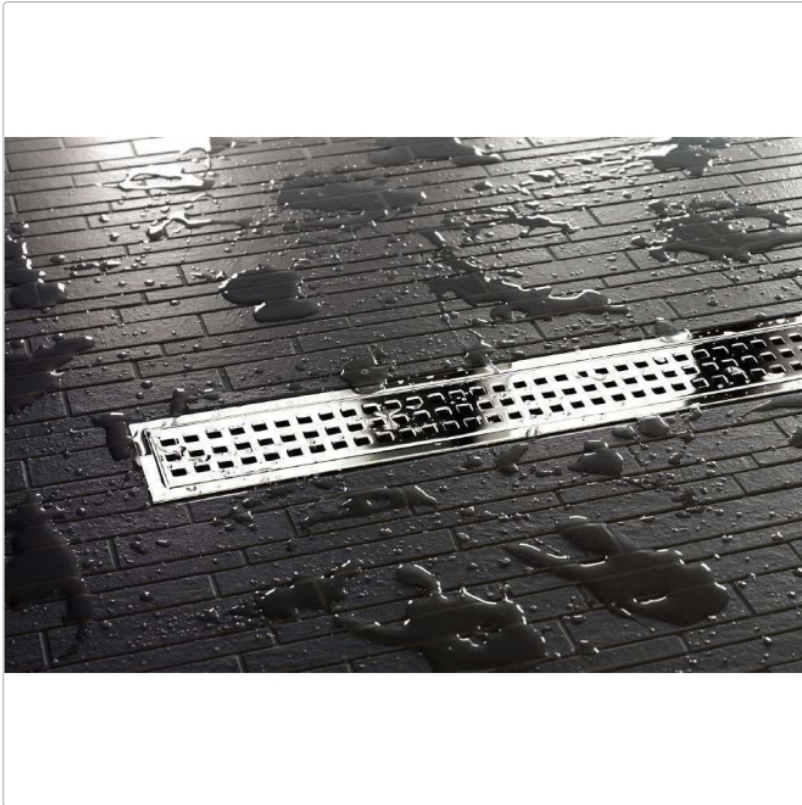

Produktinformation

Schlüter KERDI-LINE-B 19 mm Rahmen, KLB19EP100

Art-Nr.: KLB19EP100 / GTIN: 4011832160516 / Marke: [Schlüter](#)

224,95EUR / Stück

Grundpreis: 224,95EUR / Paket

inkl. 19% USt. zzgl. Versand

Lieferzeit: 3-6 Werktage

Produktinformation

Art: Rahmen mit Designrost
Design: Line-B
Farbe: Schlüter Edelstahl hochglanzpoliert
Gewicht: 1,5 kg/Stück
Höhe: 19 mm
Nennmass: 100 cm
Serie: Kerdi-Line-B
Versand-Art: Paketdienst

Designrost B mit 19 mm Rahmen, Edelstahl V4A hochglanzpoliert **Hinweis** 19mm für Belegstärken 3-15 mm

Hersteller

Kontaktinformation gem. Art. 19 EU GPSR

Postanschrift

Schlüter-Systems KG

Schmölestraße 7
58640 Iserlohn
Germany