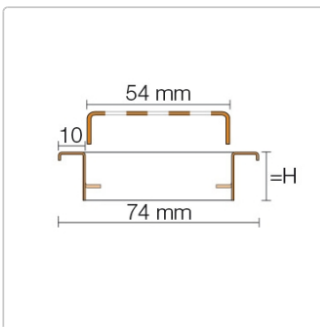

Lieferzeit: 3-6 Werktage

Produktinformation

Art: Rahmen mit Designrost
Design: Line-B
Farbe: Schlüter Edelstahl hochglanzpoliert
Gewicht: 1,5 kg/Stück
Höhe: 19 mm
Nennmass: 100 cm
Serie: Kerdi-Line-B
Versand-Art: Paketdienst

Designrost B mit 19 mm Rahmen, Edelstahl V4A hochglanzpoliert **Hinweis** 19mm für Belegstärken 3-15 mm

Hersteller

Kontaktinformation gem. Art. 19 EU GPSR

Postanschrift

Schlüter-Systems KG

Schmölestraße 7
58640 Iserlohn
Germany