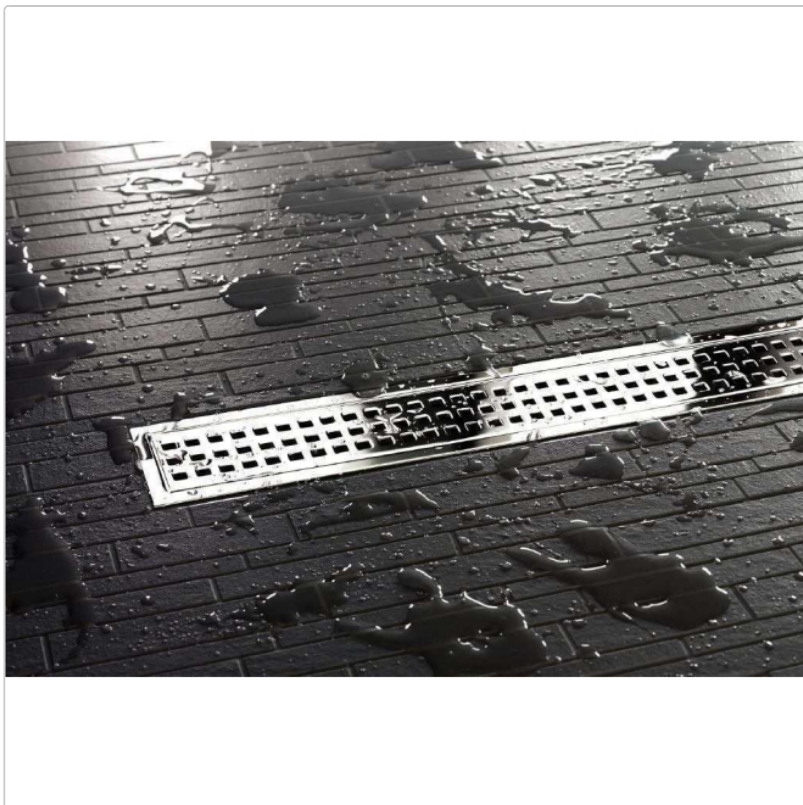

Produktinformation

Schlüter, KERDI-LINE-B 19 mm Rahmen, KLB19EP110

Art-Nr.: KLB19EP110 / GTIN: 4011832160523 / Marke: [Schlüter](#)

230,95EUR / Stück

Grundpreis: 230,95EUR / Paket

inkl. 19% USt. zzgl. Versand

Lieferzeit: 3-6 Werktage

Produktinformation

Art: Rahmen mit Designrost
Design: Line-B
Farbe: Schlüter Edelstahl hochglanzpoliert
Gewicht: 1,61 kg/Stück
Höhe: 19 mm
Nennmass: 110 cm
Serie: Kerdi-Line-B
Versand-Art: Paketdienst

Designrost B mit 19 mm Rahmen, Edelstahl V4A hochglanzpoliert **Hinweis** 19mm für Belegstärken 3-15 mm

Hersteller

Kontaktinformation gem. Art. 19 EU GPSR

Postanschrift

Schlüter-Systems KG

Schmölestraße 7
58640 Iserlohn
Germany