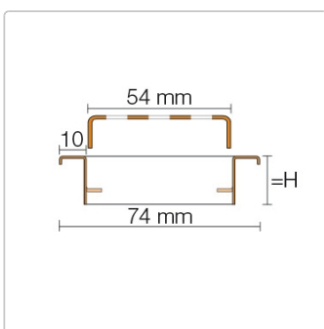

Lieferzeit: 3-6 Werktage

Produktinformation

Art: Rahmen mit Designrost
Design: Line-B
Farbe: Schlüter Edelstahl hochglanzpoliert
Gewicht: 1,61 kg/Stück
Höhe: 19 mm
Nennmass: 110 cm
Serie: Kerdi-Line-B
Versand-Art: Paketdienst

Designrost B mit 19 mm Rahmen, Edelstahl V4A hochglanzpoliert **Hinweis** 19mm für Belegstärken 3-15 mm

Hersteller

Kontaktinformation gem. Art. 19 EU GPSR

Postanschrift

Schlüter-Systems KG

Schmölestraße 7
58640 Iserlohn
Germany