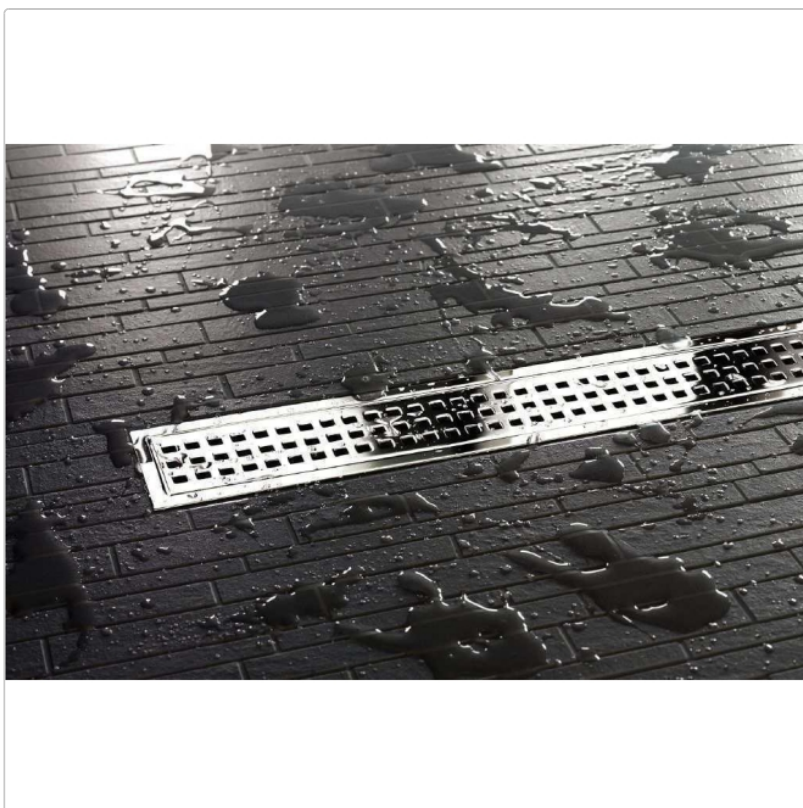

Produktinformation

Schlüter KERDI-LINE-B 19 mm Rahmen, KLB19EP110

Art-Nr.: KLB19EP110 / GTIN: 4011832160523 / Marke: [Schlüter](#)

230,95EUR / Stück

Grundpreis: 230,95EUR / Paket

inkl. 19% USt. zzgl. Versand

Lieferzeit: 3-6 Werktage

Produktinformation

Art: Rahmen mit Designrost
Design: Line-B
Farbe: Schlüter Edelstahl hochglanzpoliert
Gewicht: 1,61 kg/Stück
Höhe: 19 mm
Nennmass: 110 cm
Serie: Kerdi-Line-B

Designrost B mit 19 mm Rahmen, Edelstahl V4A hochglanzpoliert **Hinweis** 19mm für Belegstärken 3-15 mm