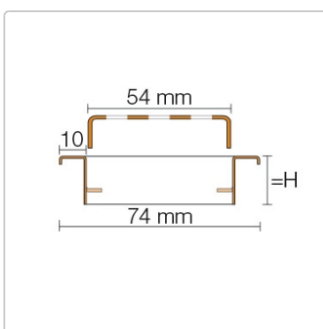

Produktinformation

Schlüter KERDI-LINE-B 19 mm Rahmen, KLB19EP110

Art-Nr.: KLB19EP110 / GTIN: 4011832160523 / Marke: [Schlüter](#)

230,95EUR / Stück

Grundpreis: 230,95EUR / Paket

inkl. 19% USt. zzgl. Versand

Lieferzeit: 3-6 Werktage

Produktinformation

Art: Rahmen mit Designrost
Design: Line-B
Farbe: Schlüter Edelstahl hochglanzpoliert
Gewicht: 1,61 kg/Stück
Höhe: 19 mm
Nennmass: 110 cm
Serie: Kerdi-Line-B

Designrost B mit 19 mm Rahmen, Edelstahl V4A hochglanzpoliert **Hinweis** 19mm für Belegstärken 3-15 mm