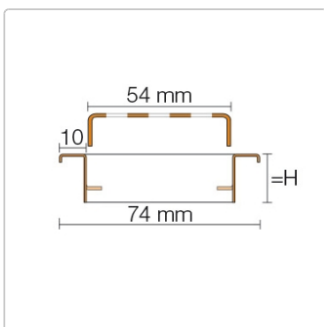

Produktinformation

Schlüter KERDI-LINE-B 19 mm Rahmen, KLB19EP120

Art-Nr.: KLB19EP120 / GTIN: 4011832160530 / Marke: [Schlüter](#)

235,95EUR / Stück

Grundpreis: 235,95EUR / Paket

inkl. 19% USt. zzgl. Versand

Lieferzeit: 3-6 Werktage

Produktinformation

Art: Rahmen mit Designrost
Design: Line-B
Farbe: Schlüter Edelstahl hochglanzpoliert
Gewicht: 1,72 kg/Stück
Höhe: 19 mm
Nennmass: 120 cm
Serie: Kerdi-Line-B

Designrost B mit 19 mm Rahmen, Edelstahl V4A hochglanzpoliert **Hinweis** 19mm für Belegstärken 3-15 mm