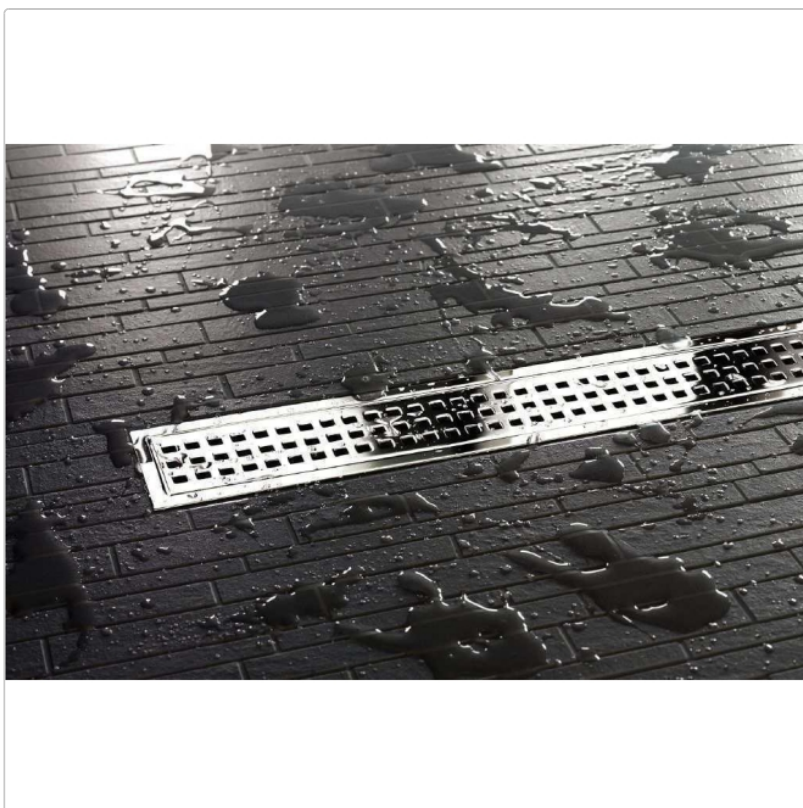

Produktinformation

Schlüter, KERDI-LINE-B 19 mm Rahmen, KLB19EP50

Art-Nr.: KLB19EP50 / GTIN: 4011832160462 / Marke: [Schlüter](#)

198,95EUR / Stück

Grundpreis: 198,95EUR / Paket

inkl. 19% USt. zzgl. Versand

Lieferzeit: 3-6 Werktage

Produktinformation

Art: Rahmen mit Designrost
Design: Line-B
Farbe: Schlüter Edelstahl hochglanzpoliert
Gewicht: 0,89 kg/Stück
Höhe: 19 mm
Nennmass: 50 cm
Serie: Kerdi-Line-B
Versand-Art: Paketdienst

Designrost B mit 19 mm Rahmen, Edelstahl V4A hochglanzpoliert **Hinweis** 19mm für Belegstärken 3-15 mm

Hersteller

Kontaktinformation gem. Art. 19 EU GPSR

Postanschrift

Schlüter-Systems KG

Schmölestraße 7
58640 Iserlohn
Germany