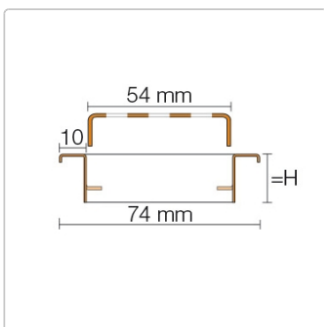

Produktinformation

Schlüter KERDI-LINE-B 19 mm Rahmen, KLB19EP50

Art-Nr.: KLB19EP50 / GTIN: 4011832160462 / Marke: [Schlüter](#)

198,95EUR / Stück

Grundpreis: 198,95EUR / Paket

inkl. 19% USt. zzgl. Versand

Lieferzeit: 3-6 Werktage

Produktinformation

Art: Rahmen mit Designrost
Design: Line-B
Farbe: Schlüter Edelstahl hochglanzpoliert
Gewicht: 0,89 kg/Stück
Höhe: 19 mm
Nennmass: 50 cm
Serie: Kerdi-Line-B

Designrost B mit 19 mm Rahmen, Edelstahl V4A hochglanzpoliert **Hinweis** 19mm für Belegstärken 3-15 mm