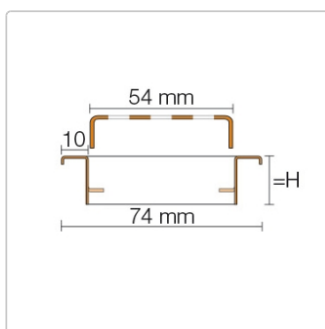

Lieferzeit: 3-6 Werktage

Produktinformation

Art: Rahmen mit Designrost
Design: Line-B
Farbe: Schlüter Edelstahl hochglanzpoliert
Gewicht: 0,89 kg/Stück
Höhe: 19 mm
Nennmass: 50 cm
Serie: Kerdi-Line-B
Versand-Art: Paketdienst

Designrost B mit 19 mm Rahmen, Edelstahl V4A hochglanzpoliert **Hinweis** 19mm für Belegstärken 3-15 mm

Hersteller

Kontaktinformation gem. Art. 19 EU GPSR

Postanschrift

Schlüter-Systems KG

Schmölestraße 7
58640 Iserlohn
Germany