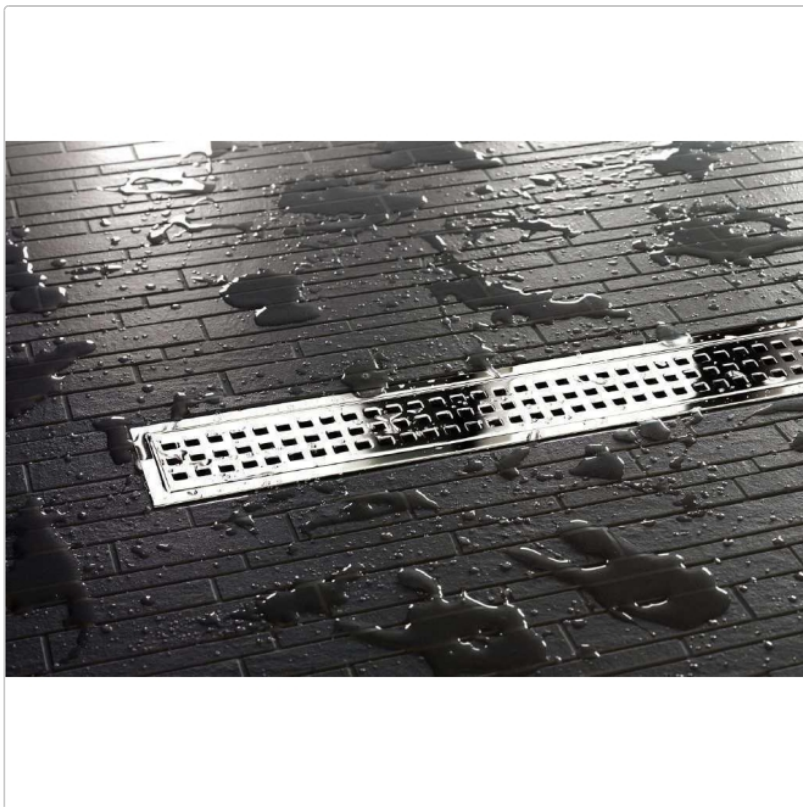

Produktinformation

Schlüter KERDI-LINE-B 19 mm Rahmen, KLB19EP50

Art-Nr.: KLB19EP50 / GTIN: 4011832160462 / Marke: [Schlüter](#)

198,95EUR / Stück

Grundpreis: 198,95EUR / Paket

inkl. 19% USt. zzgl. Versand

Lieferzeit: 3-6 Werktage

Produktinformation

Art: Rahmen mit Designrost
Design: Line-B
Farbe: Schlüter Edelstahl hochglanzpoliert
Gewicht: 0,89 kg/Stück
Höhe: 19 mm
Nennmass: 50 cm
Serie: Kerdi-Line-B

Designrost B mit 19 mm Rahmen, Edelstahl V4A hochglanzpoliert **Hinweis** 19mm für Belegstärken 3-15 mm