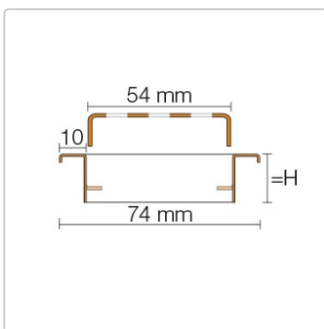

Produktinformation

Schlüter KERDI-LINE-B 19 mm Rahmen, KLB19EP60

Art-Nr.: KLB19EP60 / GTIN: 4011832160479 / Marke: [Schlüter](#)

203,95EUR / Stück

Grundpreis: 203,95EUR / Paket

inkl. 19% USt. zzgl. Versand

Lieferzeit: 3-6 Werktage