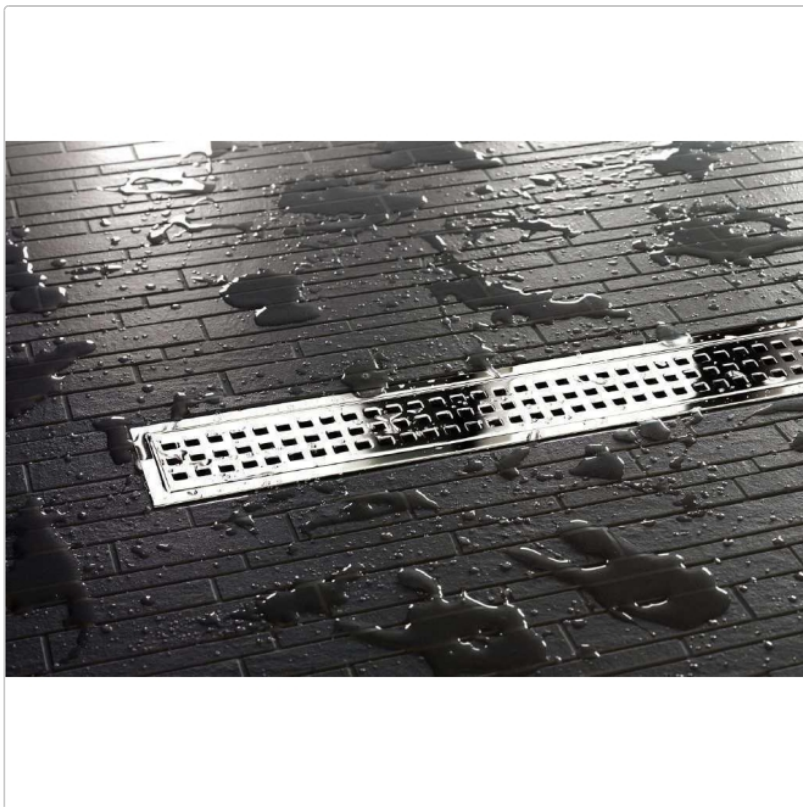

# Schlüter KERDI-LINE-B 19 mm Rahmen, KLB19EP60

Art-Nr.: KLB19EP60 / GTIN: 4011832160479 / Marke: [Schlüter](#)

**203,95EUR** / Stück

Grundpreis: 203,95EUR / Paket

inkl. 19% USt. zzgl. Versand

Lieferzeit: 3-6 Werktage

## Produktinformation

Art: Rahmen mit Designrost  
Design: Line-B  
Farbe: Schlüter Edelstahl hochglanzpoliert  
Gewicht: 1,01 kg/Stück  
Höhe: 19 mm  
Nennmass: 60 cm  
Serie: Kerdi-Line-B

Designrost B mit 19 mm Rahmen, Edelstahl V4A hochglanzpoliert **Hinweis** 19mm für Belegstärken 3-15 mm