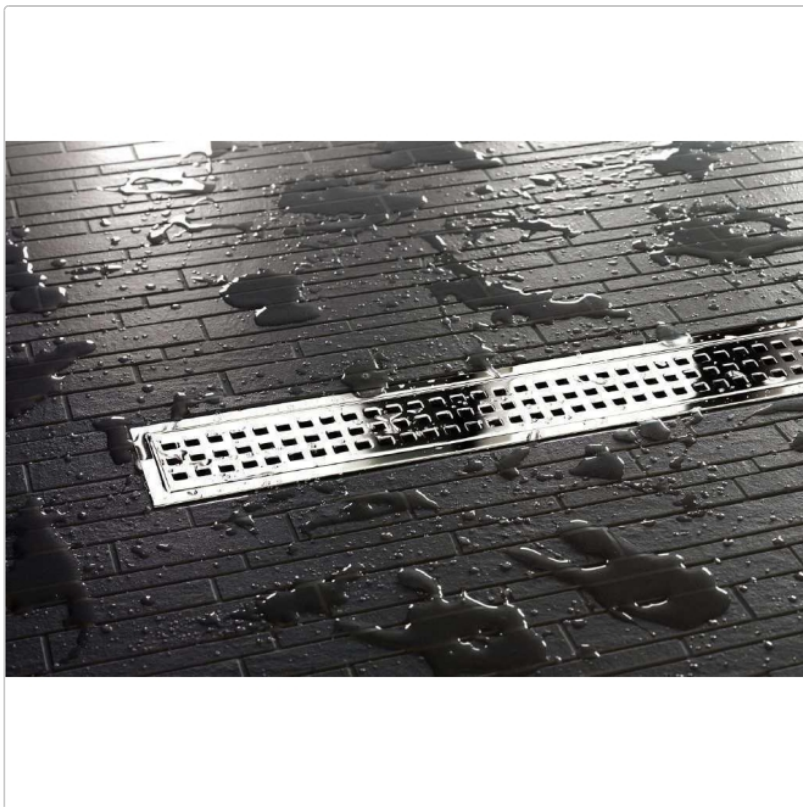

Produktinformation

Schlüter KERDI-LINE-B 19 mm Rahmen, KLB19EP70

Art-Nr.: KLB19EP70 / GTIN: 4011832160486 / Marke: [Schlüter](#)

209,95EUR / Stück

Grundpreis: 209,95EUR / Paket

inkl. 19% USt. zzgl. Versand

Lieferzeit: 3-6 Werktage

Produktinformation

Art: Rahmen mit Designrost
Design: Line-B
Farbe: Schlüter Edelstahl hochglanzpoliert
Gewicht: 1,11 kg/Stück
Höhe: 19 mm
Nennmass: 70 cm
Serie: Kerdi-Line-B

Designrost B mit 19 mm Rahmen, Edelstahl V4A hochglanzpoliert **Hinweis** 19mm für Belegstärken 3-15 mm