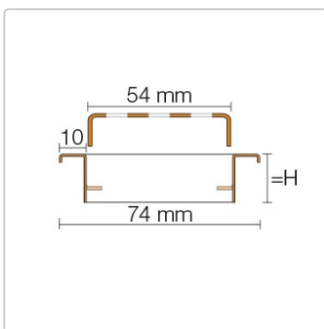

Lieferzeit: 3-6 Werktage

Produktinformation

Art: Rahmen mit Designrost
Design: Line-B
Farbe: Schlüter Edelstahl hochglanzpoliert
Gewicht: 1,11 kg/Stück
Höhe: 19 mm
Nennmass: 70 cm
Serie: Kerdi-Line-B

Designrost B mit 19 mm Rahmen, Edelstahl V4A hochglanzpoliert **Hinweis** 19mm für Belegstärken 3-15 mm