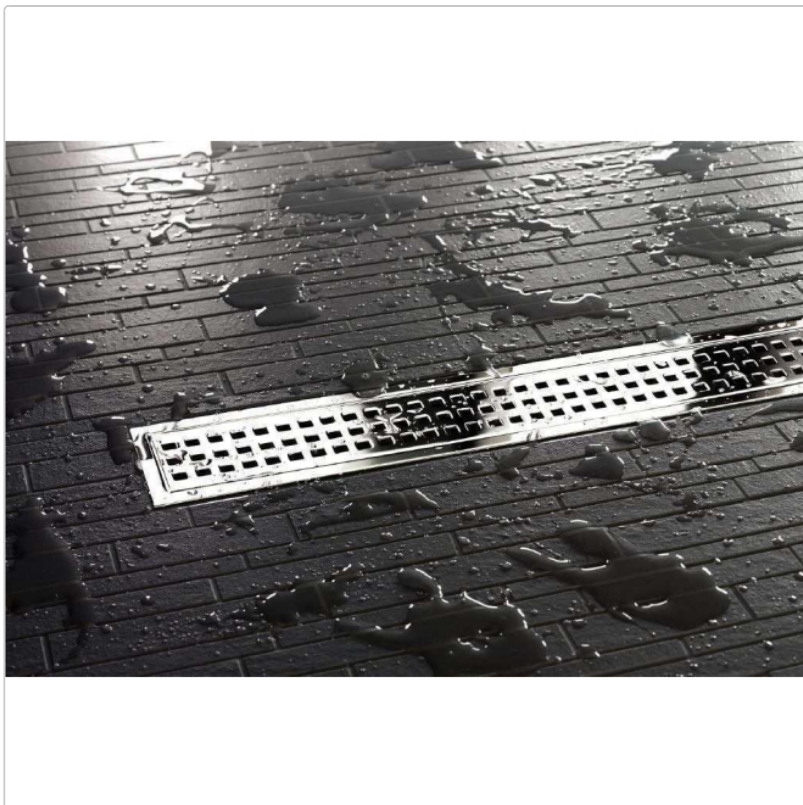

Produktinformation

Schlüter, KERDI-LINE-B 19 mm Rahmen, KLB19EP70

Art-Nr.: KLB19EP70 / GTIN: 4011832160486 / Marke: [Schlüter](#)

209,95EUR / Stück

Grundpreis: 209,95EUR / Paket

inkl. 19% USt. zzgl. Versand

Lieferzeit: 3-6 Werktage

Produktinformation

Art: Rahmen mit Designrost
Design: Line-B
Farbe: Schlüter Edelstahl hochglanzpoliert
Gewicht: 1,11 kg/Stück
Höhe: 19 mm
Nennmass: 70 cm
Serie: Kerdi-Line-B
Versand-Art: Paketdienst

Designrost B mit 19 mm Rahmen, Edelstahl V4A hochglanzpoliert **Hinweis** 19mm für Belegstärken 3-15 mm

Hersteller

Kontaktinformation gem. Art. 19 EU GPSR

Postanschrift

Schlüter-Systems KG

Schmölestraße 7
58640 Iserlohn
Germany