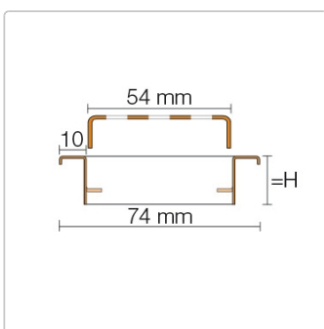

Lieferzeit: 3-6 Werktage

Produktinformation

Art: Rahmen mit Designrost
Design: Line-B
Farbe: Schlüter Edelstahl hochglanzpoliert
Gewicht: 1,11 kg/Stück
Höhe: 19 mm
Nennmass: 70 cm
Serie: Kerdi-Line-B
Versand-Art: Paketdienst

Designrost B mit 19 mm Rahmen, Edelstahl V4A hochglanzpoliert **Hinweis** 19mm für Belegstärken 3-15 mm

Hersteller

Kontaktinformation gem. Art. 19 EU GPSR

Postanschrift

Schlüter-Systems KG

Schmölestraße 7
58640 Iserlohn
Germany