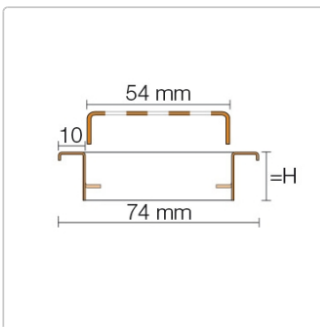

Lieferzeit: 3-6 Werktage

Produktinformation

Art: Rahmen mit Designrost
Design: Line-B
Farbe: Schlüter Edelstahl hochglanzpoliert
Gewicht: 1,22 kg/Stück
Höhe: 19 mm
Nennmass: 80 cm
Serie: Kerdi-Line-B
Versand-Art: Paketdienst

Designrost B mit 19 mm Rahmen, Edelstahl V4A hochglanzpoliert **Hinweis** 19mm für Belegstärken 3-15 mm

Hersteller

Kontaktinformation gem. Art. 19 EU GPSR

Postanschrift

Schlüter-Systems KG

Schmölestraße 7
58640 Iserlohn
Germany