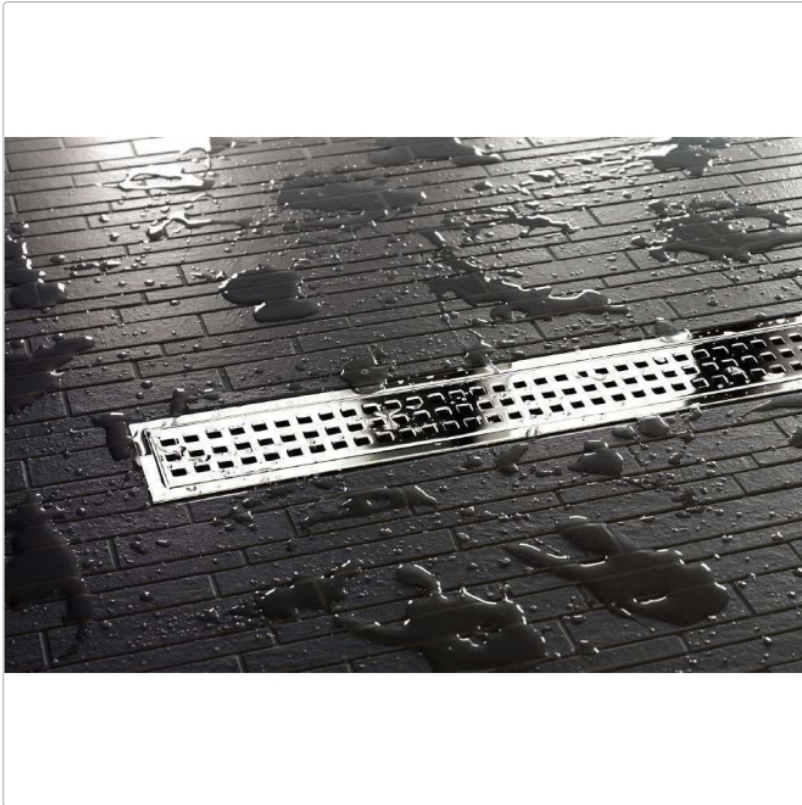

Produktinformation

Schlüter, KERDI-LINE-B 19 mm Rahmen, KLB19EP80

Art-Nr.: KLB19EP80 / GTIN: 4011832160493 / Marke: [Schlüter](#)

214,95EUR / Stück

Grundpreis: 214,95EUR / Paket

inkl. 19% USt. zzgl. Versand

Lieferzeit: 3-6 Werktage

Produktinformation

Art: Rahmen mit Designrost
Design: Line-B
Farbe: Schlüter Edelstahl hochglanzpoliert
Gewicht: 1,22 kg/Stück
Höhe: 19 mm
Nennmass: 80 cm
Serie: Kerdi-Line-B
Versand-Art: Paketdienst

Designrost B mit 19 mm Rahmen, Edelstahl V4A hochglanzpoliert **Hinweis** 19mm für Belegstärken 3-15 mm

Hersteller

Kontaktinformation gem. Art. 19 EU GPSR

Postanschrift

Schlüter-Systems KG

Schmölestraße 7
58640 Iserlohn
Germany