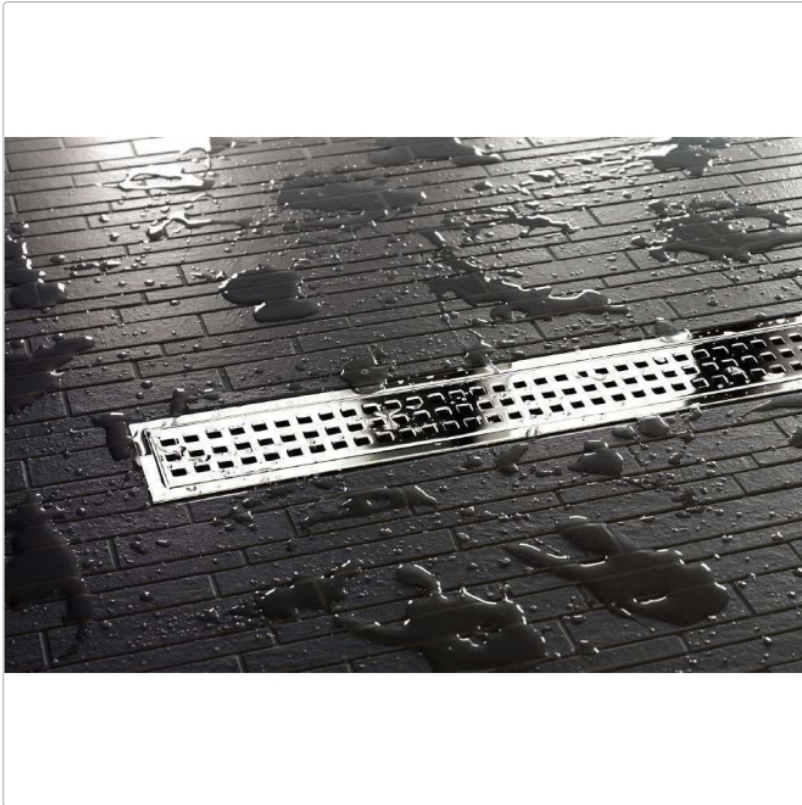

Produktinformation

Schlüter, KERDI-LINE-B 19 mm Rahmen, KLB19EP80

Art-Nr.: KLB19EP80 / GTIN: 4011832160493 / Marke: [Schlüter](#)

214,95EUR / Stück

Grundpreis: 214,95EUR / Paket

inkl. 19% USt. zzgl. Versand

Lieferzeit: 3-6 Werktage