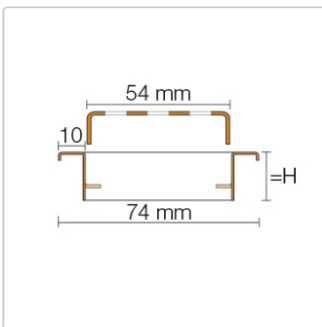

Produktinformation

Schlüter KERDI-LINE-B 19 mm Rahmen, KLB19EP80

Art-Nr.: KLB19EP80 / GTIN: 4011832160493 / Marke: [Schlüter](#)

214,95EUR / Stück

Grundpreis: 214,95EUR / Paket

inkl. 19% USt. zzgl. Versand

Lieferzeit: 3-6 Werktage