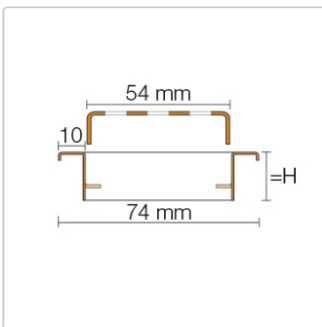

Lieferzeit: 3-6 Werktage

Produktinformation

Art: Rahmen mit Designrost
Design: Line-B
Farbe: Schlüter Edelstahl hochglanzpoliert
Gewicht: 1,32 kg/Stück
Höhe: 19 mm
Nennmass: 90 cm
Serie: Kerdi-Line-B
Versand-Art: Paketdienst

Designrost B mit 19 mm Rahmen, Edelstahl V4A hochglanzpoliert **Hinweis** 19mm für Belegstärken 3-15 mm

Hersteller

Kontaktinformation gem. Art. 19 EU GPSR

Postanschrift

Schlüter-Systems KG

Schmölestraße 7
58640 Iserlohn
Germany