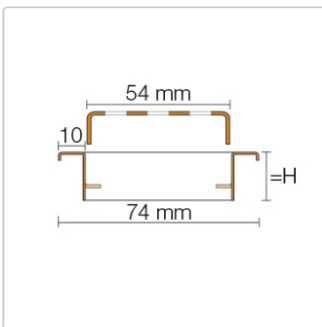

Produktinformation

Schlüter, KERDI-LINE-B 19 mm Rahmen, KLB19EP90

Art-Nr.: KLB19EP90 / GTIN: 4011832160509 / Marke: [Schlüter](#)

219,95EUR / Stück

Grundpreis: 219,95EUR / Paket

inkl. 19% USt. zzgl. Versand

Lieferzeit: 3-6 Werktage