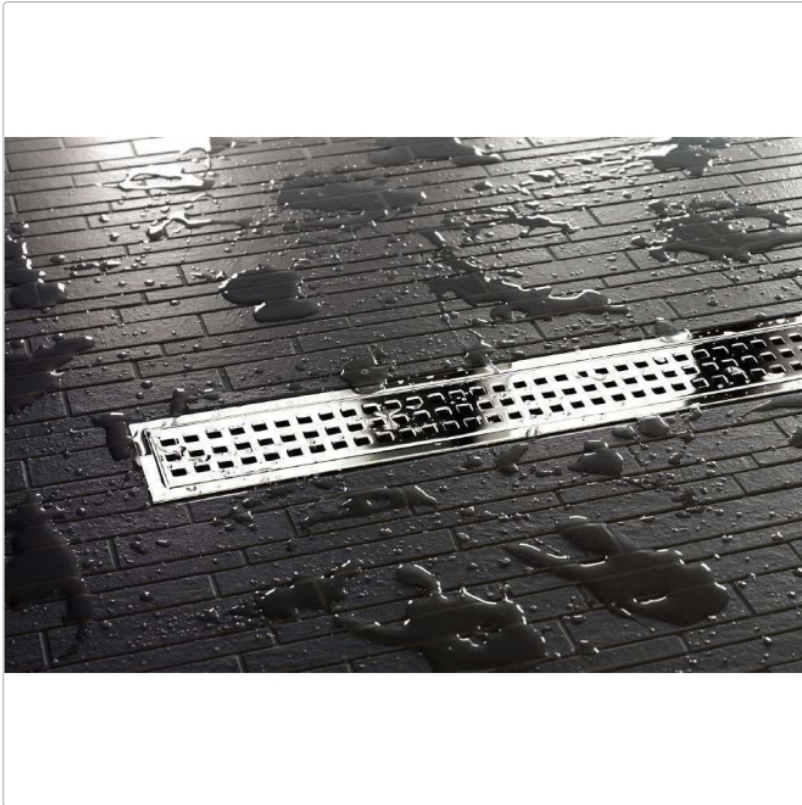

Produktinformation

Schlüter, KERDI-LINE-B 19 mm Rahmen, KLB19EP90

Art-Nr.: KLB19EP90 / GTIN: 4011832160509 / Marke: [Schlüter](#)

219,95EUR / Stück

Grundpreis: 219,95EUR / Paket

inkl. 19% USt. zzgl. Versand

Lieferzeit: 3-6 Werktage