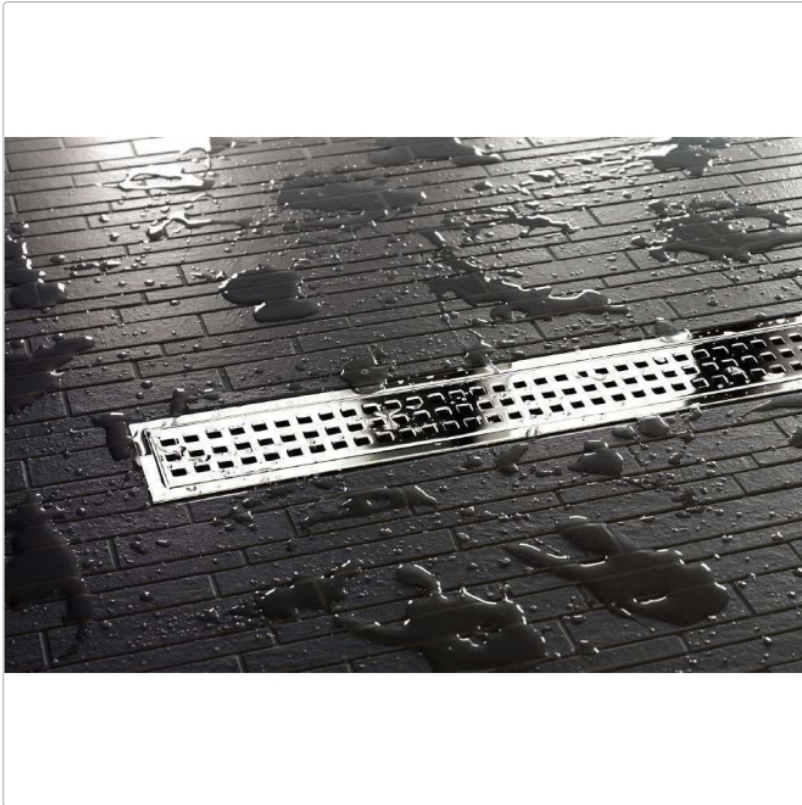

Produktinformation

Schlüter, KERDI-LINE-B 19 mm Rahmen, KLB19EP90

Art-Nr.: KLB19EP90 / GTIN: 4011832160509 / Marke: [Schlüter](#)

219,95EUR / Stück

Grundpreis: 219,95EUR / Paket

inkl. 19% USt. zzgl. Versand

Lieferzeit: 3-6 Werktage

Produktinformation

Art: Rahmen mit Designrost
Design: Line-B
Farbe: Schlüter Edelstahl hochglanzpoliert
Gewicht: 1,32 kg/Stück
Höhe: 19 mm
Nennmass: 90 cm
Serie: Kerdi-Line-B
Versand-Art: Paketdienst

Designrost B mit 19 mm Rahmen, Edelstahl V4A hochglanzpoliert **Hinweis** 19mm für Belegstärken 3-15 mm

Hersteller

Kontaktinformation gem. Art. 19 EU GPSR

Postanschrift

Schlüter-Systems KG

Schmölestraße 7
58640 Iserlohn
Germany