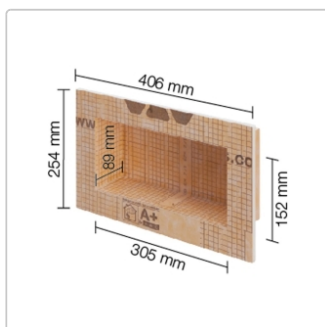

# Schlüter Wandnische KERDI-BOARD-N 305x152x89 mm

Art-Nr.: KB12N305152A / GTIN: 4011832160097 / Marke: [Schlüter](#)

**49,95EUR** / Stück

Grundpreis: 49,95EUR / Paket  
inkl. 19% USt. zzgl. Versand

Lieferzeit: Versandfertig in 24h  
Die Lieferung dauert 5-7 Werktage!

## Produktinformation

Nischenart:	KERDI-BOARD-N
Art:	Schlüter Nischen-Element
Beleuchtung:	nein
Gewicht:	0,7 kg/Stück
Herstellermaß:	Aussenmaß: 406x254x102 mm
Material:	Schlüter KERDI-BOARD
Materialstärke:	12,5 mm
Nennmass:	Innenmaß: 305x152x89 mm
Serie:	KERDI-BOARD-N
Versand-Art:	Paketdienst

Schlüter-KERDI-BOARD-N Nischen-Set

Nischen und Ablageflächen für Wandbereiche sind nicht nur praktisch, sondern auch optisch ansprechend. Mit unseren vorgefertigten Einbauelementen aus **KERDI-BOARD** lassen sich solche Nischen ganz einfach realisieren. In Kombination mit dem **Schlüter-KERDI-Abdichtungssystem** bieten sie sogar eine sichere Verbundabdichtung.

Das Beste daran: Obwohl Sie Sets mit vorgefertigten Komponenten erhalten, bleibt Ihnen viel Freiheit in der Gestaltung – dank vier unterschiedlicher Größen und der Möglichkeit, rechteckige Formate sowie variable Zwischenböden individuell zu integrieren.