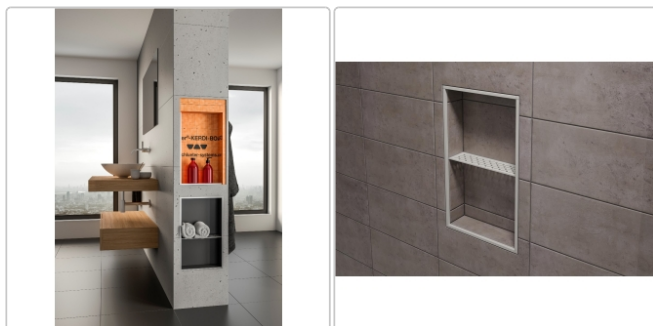

## Produktinformation

Nischenart:	KERDI-BOARD-N
Art:	Schlüter Nischen-Element
Beleuchtung:	nein
Gewicht:	0,7 kg/Stück
Herstellermaß:	Aussenmaß: 406x254x102 mm
Material:	Schlüter KERDI-BOARD
Materialstärke:	12,5 mm
Nennmass:	Innenmaß: 305x152x89 mm
Serie:	KERDI-BOARD-N
Versand-Art:	Paketdienst

Schlüter-KERDI-BOARD-N Nischen-Set

Nischen und Ablageflächen für Wandbereiche sind nicht nur praktisch, sondern auch optisch ansprechend. Mit unseren vorgefertigten Einbauelementen aus **KERDI-BOARD** lassen sich solche Nischen ganz einfach realisieren. In Kombination mit dem **Schlüter-KERDI-Abdichtungssystem** bieten sie sogar eine sichere Verbundabdichtung.

Das Beste daran: Obwohl Sie Sets mit vorgefertigten Komponenten erhalten, bleibt Ihnen viel Freiheit in der Gestaltung – dank vier unterschiedlicher Größen und der Möglichkeit, rechteckige Formate sowie variable Zwischenböden individuell zu integrieren.