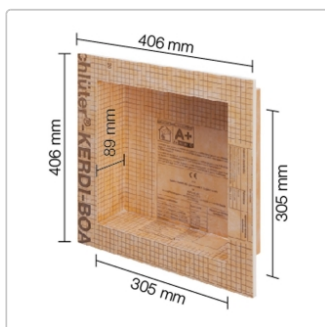

# Schlüter Wandnische KERDI-BOARD-N 305x305x89 mm

Art-Nr.: KB12N305305A / GTIN: 4011832160103 / Marke: [Schlüter](#)

**62,95EUR** / Stück

Grundpreis: 62,95EUR / Paket  
inkl. 19% USt. zzgl. Versand

Lieferzeit: Versandfertig in 24h  
Die Lieferung dauert 5-7 Werktage!

## Produktinformation

Nischenart:	KERDI-BOARD-N
Art:	Schlüter Nischen-Element
Beleuchtung:	nein
Gewicht:	0,9 kg/Stück
Herstellermaß:	Aussenmaß: 406x406x102 mm
Material:	Schlüter KERDI-BOARD
Materialstärke:	12,5 mm
Nennmass:	Innenmaß: 305x305x89 mm
Serie:	KERDI-BOARD-N
Versand-Art:	Paketdienst

Schlüter Wandnische 305x305x89 mm

Schlüter®-KERDI-BOARD-N

Schlüter-KERDI-BOARD-N sind vorgefertigte Einbauelemente aus KERDI-BOARD zur Errichtung von Nischen und Ablageflächen für Wandbereiche aller Art. In Verbindung mit dem Schlüter-KERDI Abdichtungssystem können diese Nischen als Verbundabdichtung ausgeführt werden. Die Nischen stehen in verschiedenen Abmessungen zur Verfügung. Die rechteckigen Nischen können wahlweise senkrecht oder waagrecht eingebaut werden. Alle Nischen werden mit vorgefertigter Manschette geliefert.