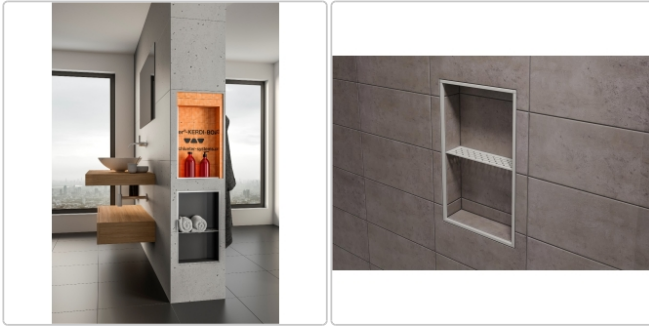

## Produktinformation

Nischenart:	KERDI-BOARD-N
Art:	Schlüter Nischen-Element
Beleuchtung:	nein
Gewicht:	0,9 kg/Stück
Herstellermaß:	Aussenmaß: 406x406x102 mm
Material:	Schlüter KERDI-BOARD
Materialstärke:	12,5 mm
Nennmass:	Innenmaß: 305x305x89 mm
Serie:	KERDI-BOARD-N
Versand-Art:	Paketdienst

Schlüter Wandnische 305x305x89 mm

Schlüter®-KERDI-BOARD-N

Schlüter-KERDI-BOARD-N sind vorgefertigte Einbauelemente aus KERDI-BOARD zur Errichtung von Nischen und Ablageflächen für Wandbereiche aller Art. In Verbindung mit dem Schlüter-KERDI Abdichtungssystem können diese Nischen als Verbundabdichtung ausgeführt werden. Die Nischen stehen in verschiedenen Abmessungen zur Verfügung. Die rechteckigen Nischen können wahlweise senkrecht oder waagrecht eingebaut werden. Alle Nischen werden mit vorgefertigter Manschette geliefert.