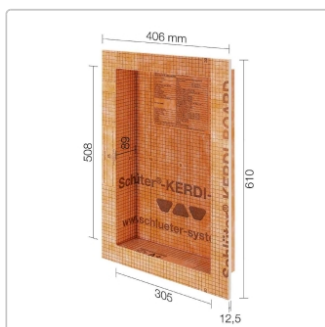

# Schlüter Wandnische KERDI-BOARD-N 305x508x89 mm

Art-Nr.: KB12N305508A1 / GTIN: 4011832160110 / Marke: [Schlüter](#)

**89,95EUR** / Stück

Grundpreis: 89,95EUR / Paket  
inkl. 19% USt. zzgl. Versand

Lieferzeit: Versandfertig in 24h  
Die Lieferung dauert 5-7 Werktage!

## Produktinformation

Nischenart:	KERDI-BOARD-N
Art:	Schlüter Nischen-Element
Beleuchtung:	nein
Gewicht:	1,3 kg/Stück
Herstellermaß:	Aussenmaß: 406x610x102 mm
Material:	Schlüter KERDI-BOARD
Materialstärke:	12,5 mm
Nennmass:	Innenmaß: 305x508x89 mm
Serie:	KERDI-BOARD-N
Versand-Art:	Paketdienst

Schlüter Wandnische 305x508x89 mm

Schlüter®-KERDI-BOARD-N

Schlüter-KERDI-BOARD-N sind vorgefertigte Einbauelemente aus KERDI-BOARD zur Errichtung von Nischen und Ablageflächen für Wandbereiche aller Art. In Verbindung mit dem Schlüter-KERDI Abdichtungssystem können diese Nischen als Verbundabdichtung ausgeführt werden. Die Nischen stehen in verschiedenen Abmessungen zur Verfügung. Die rechteckigen Nischen können wahlweise senkrecht oder waagrecht eingebaut werden. Alle Nischen werden mit vorgefertigter Manschette geliefert.