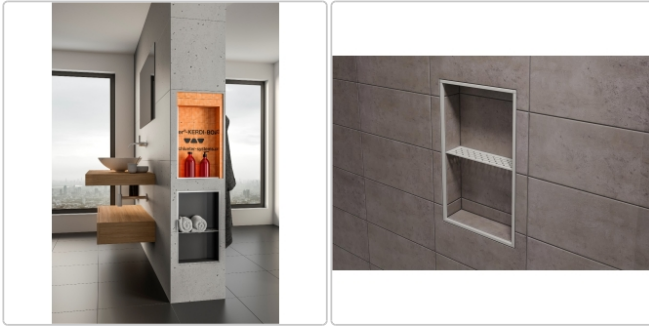

## Produktinformation

Nischenart:	KERDI-BOARD-N
Art:	Schlüter Nischen-Element
Beleuchtung:	nein
Gewicht:	1,3 kg/Stück
Herstellermaß:	Aussenmaß: 406x610x102 mm
Material:	Schlüter KERDI-BOARD
Materialstärke:	12,5 mm
Nennmass:	Innenmaß: 305x508x89 mm
Serie:	KERDI-BOARD-N
Versand-Art:	Paketdienst

Schlüter Wandnische 305x508x89 mm

Schlüter®-KERDI-BOARD-N

Schlüter-KERDI-BOARD-N sind vorgefertigte Einbauelemente aus KERDI-BOARD zur Errichtung von Nischen und Ablageflächen für Wandbereiche aller Art. In Verbindung mit dem Schlüter-KERDI Abdichtungssystem können diese Nischen als Verbundabdichtung ausgeführt werden. Die Nischen stehen in verschiedenen Abmessungen zur Verfügung. Die rechteckigen Nischen können wahlweise senkrecht oder waagrecht eingebaut werden. Alle Nischen werden mit vorgefertigter Manschette geliefert.