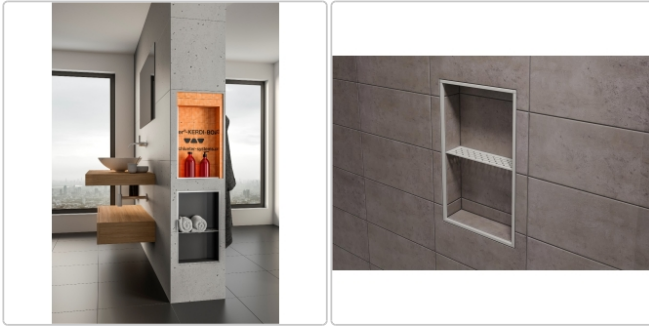

## Produktinformation

Nischenart:	KERDI-BOARD-N
Art:	Schlüter Nischen-Element
Beleuchtung:	nein
Gewicht:	1,5 kg/Stück
Herstellermaß:	Aussenmaß: 406x813x102 mm
Material:	Schlüter KERDI-BOARD
Materialstärke:	12,5 mm
Nennmass:	Innenmaß: 305x711x89 mm
Serie:	KERDI-BOARD-N
Versand-Art:	Paketdienst

Schlüter Wandnische 305x711x89 mm

Schlüter®-KERDI-BOARD-N

Schlüter-KERDI-BOARD-N sind vorgefertigte Einbauelemente aus KERDI-BOARD zur Errichtung von Nischen und Ablageflächen für Wandbereiche aller Art. In Verbindung mit dem Schlüter-KERDI Abdichtungssystem können diese Nischen als Verbundabdichtung ausgeführt werden. Die Nischen stehen in verschiedenen Abmessungen zur Verfügung. Die rechteckigen Nischen können wahlweise senkrecht oder waagrecht eingebaut werden. Alle Nischen werden mit vorgefertigter Manschette geliefert.