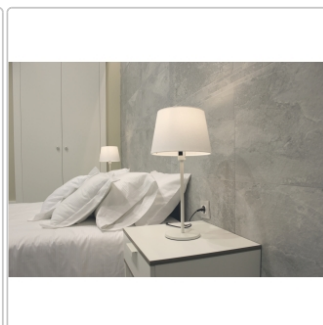

# Keraben Nature Wandfliese Grey 30x90 cm

Art-Nr.: K43PG002 / GTIN: 8429693439812 / Marke: [Keraben](#)

**31,95EUR** / m<sup>2</sup>

Grundpreis: 34,51EUR / Paket

inkl. 19% USt. zzgl. Versand

Lieferzeit: 3-4 Wochen - **WIRD FÜR SIE BESTELT**

## Produktinformation

Art:	Boden- und Wandfliese
Eigenschaft:	rektifiziert/kalibriert
Farbe:	Grey
Farbspiel:	V4 - starke Variation
Gewicht:	17,4 kg/m <sup>2</sup>
Kalibriert:	ja
Material:	Steingut glasiert
Nennmass:	30x90 cm
Oberfläche:	Matt
Serie:	NATURE
Sortierung:	1. Sortierung
Stück je Paket:	4
Stück je Palette:	204
Versand-Art:	Spedition