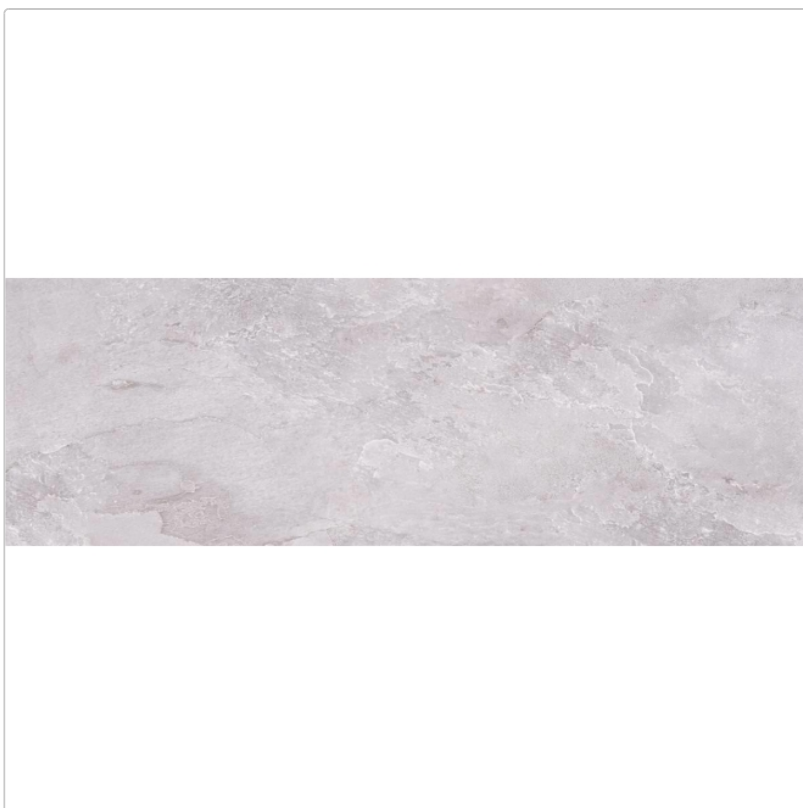

# Keraben Nature Wandfliese Grey 30x90 cm

Art-Nr.: K43PG002 / GTIN: 8429693439812 / Marke: [Keraben](#)

**31,95EUR** / m<sup>2</sup>

Grundpreis: 34,51EUR / Paket

inkl. 19% USt. zzgl. Versand

Lieferzeit: 3-4 Wochen - **WIRD FÜR SIE BESTELT**

## Produktinformation

Art:	Boden- und Wandfliese
Eigenschaft:	rektifiziert/kalibriert
Farbe:	Grey
Farbspiel:	V4 - starke Variation
Gewicht:	17,4 kg/m <sup>2</sup>
Kalibriert:	ja
Material:	Steingut glasiert
Nennmass:	30x90 cm
Oberfläche:	Matt
Serie:	NATURE
Sortierung:	1. Sortierung
Stück je Paket:	4
Stück je Palette:	204
Versand-Art:	Spedition