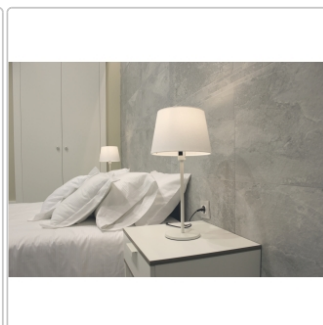

Produktinformation

Keraben Nature Wandfliese Grey 30x90 cm

Art-Nr.: K43PG002 / GTIN: 8429693439812 / Marke: [Keraben](#)

31,95EUR / m²

Grundpreis: 34,51EUR / Paket

inkl. 19% USt. zzgl. Versand

Lieferzeit: 3-4 Wochen - **WIRD FÜR SIE BESTELLT**

Produktinformation

Art:	Boden- und Wandfliese
Eigenschaft:	rektifiziert/kalibriert
Farbe:	Grey
Farbspiel:	V4 - starke Variation
Gewicht:	17,4 kg/m ²
Kalibriert:	ja
Material:	Steingut glasiert
Nennmass:	30x90 cm
Oberfläche:	Matt
Serie:	NATURE
Sortierung:	1. Sortierung
Stück je Paket:	4
Stück je Palette:	204