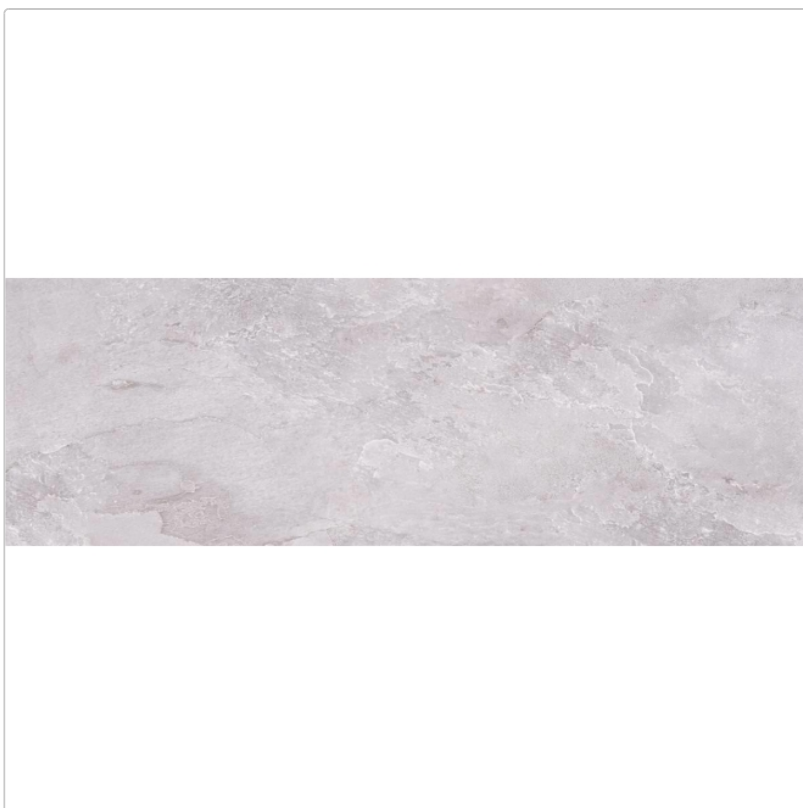

Produktinformation

Keraben Nature Wandfliese Grey 30x90 cm

Art-Nr.: K43PG002 / GTIN: 8429693439812 / Marke: [Keraben](#)

31,95EUR / m²

Grundpreis: 34,51EUR / Paket

inkl. 19% USt. zzgl. Versand

Lieferzeit: 3-4 Wochen - **WIRD FÜR SIE BESTELLT**

Produktinformation

Art:	Boden- und Wandfliese
Eigenschaft:	rektifiziert/kalibriert
Farbe:	Grey
Farbspiel:	V4 - starke Variation
Gewicht:	17,4 kg/m ²
Kalibriert:	ja
Material:	Steingut glasiert
Nennmass:	30x90 cm
Oberfläche:	Matt
Serie:	NATURE
Sortierung:	1. Sortierung
Stück je Paket:	4
Stück je Palette:	204