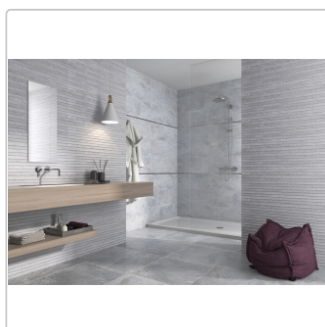

# Keraben Nature Dekor Concept Grey 30x90 cm

Art-Nr.: K43PG012 / GTIN: 8429693442751 / Marke: [Keraben](#)

**36,95EUR** / m<sup>2</sup>

Grundpreis: 39,91EUR / Paket

inkl. 19% USt. zzgl. Versand

Lieferzeit: 3-4 Wochen - **WIRD FÜR SIE BESTELT**

## Produktinformation

Art:	Dekor
Eigenschaft:	rektifiziert/kalibriert
Farbe:	Grey
Farbspiel:	V4 - starke Variation
Gewicht:	17,4 kg/m <sup>2</sup>
Kalibriert:	ja
Material:	Steingut glasiert
Nennmass:	30x90 cm
Oberfläche:	Matt
Serie:	NATURE
Sortierung:	1. Sortierung
Stück je Paket:	4
Stück je Palette:	204
Versand-Art:	Spedition