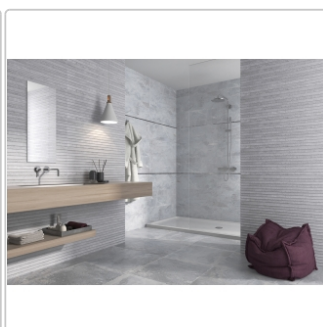

# Keraben Nature Dekor Concept Grey 30x90 cm

Art-Nr.: K43PG012 / GTIN: 8429693442751 / Marke: [Keraben](#)

**36,95EUR** / m<sup>2</sup>

Grundpreis: 39,91EUR / Paket

inkl. 19% USt. zzgl. Versand

Lieferzeit: 3-4 Wochen - **WIRD FÜR SIE BESTELT**