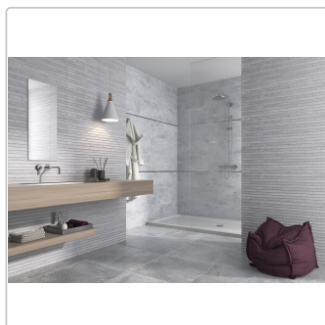

# Keraben Nature Dekor Concept Grey 30x90 cm

Art-Nr.: K43PG012 / GTIN: 8429693442751 / Marke: [Keraben](#)

**36,95EUR** / m<sup>2</sup>

Grundpreis: 39,91EUR / Paket

inkl. 19% USt. zzgl. Versand

Lieferzeit: 3-4 Wochen - **WIRD FÜR SIE BESTELT**