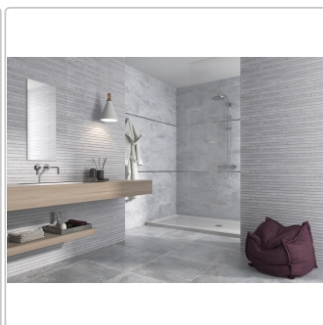

# Keraben Nature Dekor Concept Grey 30x90 cm

Art-Nr.: K43PG012 / GTIN: 8429693442751 / Marke: [Keraben](#)

**36,95EUR** / m<sup>2</sup>

Grundpreis: 39,91EUR / Paket

inkl. 19% USt. zzgl. Versand

Lieferzeit: 3-4 Wochen - **WIRD FÜR SIE BESTELT**