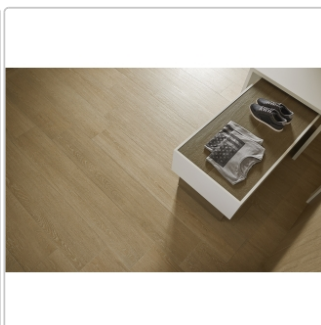

Produktinformation

Art:	Boden- und Wandfliese
Eigenschaft:	rektifiziert frostbeständig
Farbe:	roble
Farbspiel:	V4 - starke Variation
Gewicht:	23,9 kg/m ²
Material:	Feinsteinzeug
Nennmass:	150x25 cm
Optik:	Holzoptik
Rutschhemmung:	R9
Serie:	Savia
Sortierung:	1. Sortierung
Stück je Paket:	3
Stück je Palette:	120