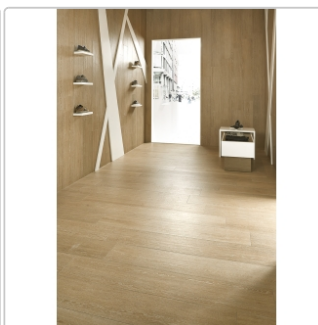

Produktinformation

Keraben Savia Bodenfliese Roble 150x25 cm

Art-Nr.: GWK5C001 / GTIN: 8429693589524 / Marke: [Keraben](#)

44,95EUR / m²

Grundpreis: 50,34EUR / Paket

inkl. 19% USt. zzgl. Versand

Lieferzeit: 3-4 Wochen - **WIRD FÜR SIE BESTELT**

Produktinformation

Art:	Boden- und Wandfliese
Eigenschaft:	rektifiziert frostbeständig
Farbe:	roble
Farbspiel:	V4 - starke Variation
Gewicht:	23,9 kg/m ²
Material:	Feinsteinzeug
Nennmass:	150x25 cm
Optik:	Holzoptik
Rutschhemmung:	R9
Serie:	Savia
Sortierung:	1. Sortierung
Stück je Paket:	3
Stück je Palette:	120