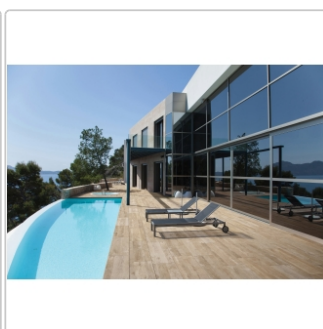

Produktinformation

Art:	Terrassenplatte
Eigenschaft:	rektifiziert frostbeständig
Farbe:	Finn Eiche Naturale
Frostbeständig:	ja
Gewicht:	46,80 kg
Kalibriert:	ja
Material:	Feinsteinzeug
Materialstärke:	20 mm
Nennmass:	40x120 cm
Nutzungsbereich:	außen
Oberfläche:	Naturale
Optik:	Holzoptik
Rutschhemmung:	R11
Serie:	Finn Eiche Outdoor
Sortierung:	1. Sortierung
Stück je Paket:	1
Stück je Palette:	54