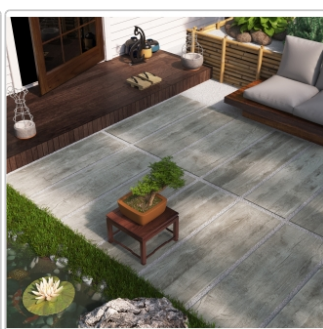

Produktinformation

PrimeCollection Finn Eiche Terrassenplatte Ash 40x120 cm

Art-Nr.: PCFEAS40120TP / Marke: [PrimeCollection](#)

Sonderangebot*

37,95EUR / m²

Sonderangebot 56,95EUR (Sie sparen 19,00EUR)

Grundpreis: 18,22EUR / Paket

Abholbereit in 24h
BEGRENZTE Menge

Produktinformation

Art:	Terrassenplatte
Eigenschaft:	rektifiziert frostbeständig
Farbe:	Finn Eiche Ash
Frostbeständig:	ja
Gewicht:	46,80 kg
Kalibriert:	ja
Material:	Feinsteinzeug
Materialstärke:	20 mm
Nennmass:	40x120 cm
Nutzungsbereich:	außen
Rutschhemmung:	R11
Serie:	Finn Eiche Outdoor
Sortierung:	1. Sortierung