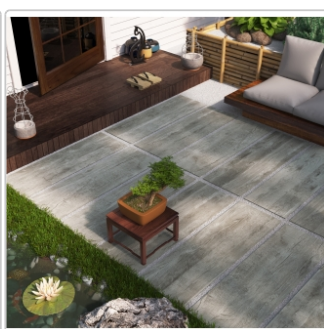

Produktinformation

PrimeCollection Finn Eiche Terrassenplatte Ash 40x120 cm

Art-Nr.: PCFEAS40120TP / Marke: [PrimeCollection](#)

Sonderangebot*

37,95EUR / m²

Sonderangebot 56,95EUR (Sie sparen 19,00EUR)

Grundpreis: 18,22EUR / Paket

inkl. 19% USt. zzgl. Versand

Lieferzeit: **BEGRENZTE VERFÜGBARKEIT**
versandfertig in 24h
Die Lieferung dauert 5-7 Werktage!