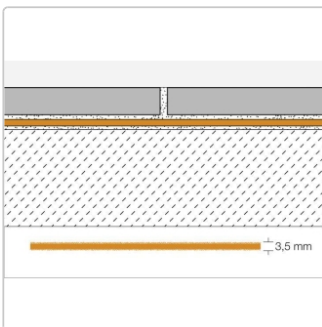

Produktinformation

Schlüter Ditra-Sound S 355 55x75cm Matte

Art-Nr.: DITRA-S355/5 / GTIN: 4011832226250 / Marke: [Schlüter](#)

23,17EUR / m²

Grundpreis: 47,50EUR / Paket

inkl. 19% USt. zzgl. Versand

Lieferzeit: 3-6 Werktage

Produktinformation

Art: Verbund-Trittschalldämmung
Eigenschaft: mit Umverpackung
Gewicht: 5,56 kg/m²
Herstellermaß: 55x75cm/Matte
Materialstärke: 3,5 mm
Serie: Ditra-Sound
Stück je Paket: 5

Hersteller

Kontaktinformation gem. Art. 19 EU GPSR