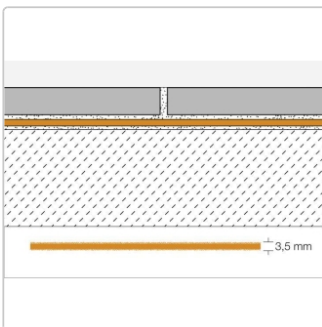

Produktinformation

Schlüter, Ditra-Sound S 355 55x75cm Matte

Art-Nr.: DITRA-S355/5 / GTIN: 4011832226250 / Marke: [Schlüter](#)

23,17EUR / m²

Grundpreis: 47,50EUR / Paket

inkl. 19% USt. zzgl. Versand

Lieferzeit: 3-6 Werktage

Produktinformation

Art: Verbund-Trittschalldämmung
Eigenschaft: mit Umverpackung
Gewicht: 5,56 kg/m²
Herstellermaß: 55x75cm/Matte
Materialstärke: 3,5 mm
Serie: Ditra-Sound
Stück je Paket: 5
Versand-Art: Paketdienst