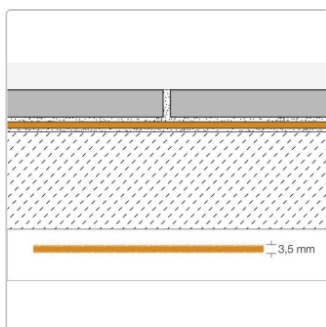

Produktinformation

Schlüter, Ditra-Sound S 355 LV 55x75cm Matte ohne Umverpackung

Art-Nr.: DITRA-S355LV / GTIN: 4011832100420 / Marke: [Schlüter](#)

22,44EUR / m²

Grundpreis: 46,28EUR / Paket

inkl. 19% USt. zzgl. Versand

Lieferzeit: 3-6 Werktage

Produktinformation

Art: Verbund-Trittschalldämmung ohne Umverpackung
Eigenschaft: ohne Umverpackung
Gewicht: 5,56 kg/m²
Herstellermaß: 55x75cm/Matte
Materialstärke: 3,5 mm
Serie: Ditra-Sound
Stück je Paket: 5
Versand-Art: Paketdienst