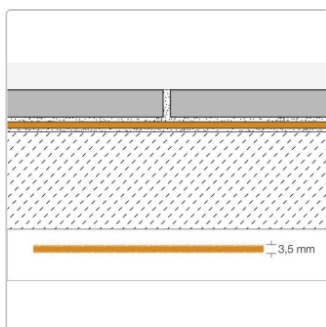

Produktinformation

Schlüter Ditra-Sound S 355 LV 55x75cm Matte ohne Umverpackung

Art-Nr.: DITRA-S355LV / GTIN: 4011832100420 / Marke: [Schlüter](#)

22,44EUR / m²

Grundpreis: 46,28EUR / Paket

inkl. 19% USt. zzgl. Versand

Lieferzeit: 3-6 Werktage

Produktinformation

Art: Verbund-Trittschalldämmung ohne Umverpackung
Eigenschaft: ohne Umverpackung
Gewicht: 5,56 kg/m²
Herstellermaß: 55x75cm/Matte
Materialstärke: 3,5 mm
Serie: Ditra-Sound
Stück je Paket: 5