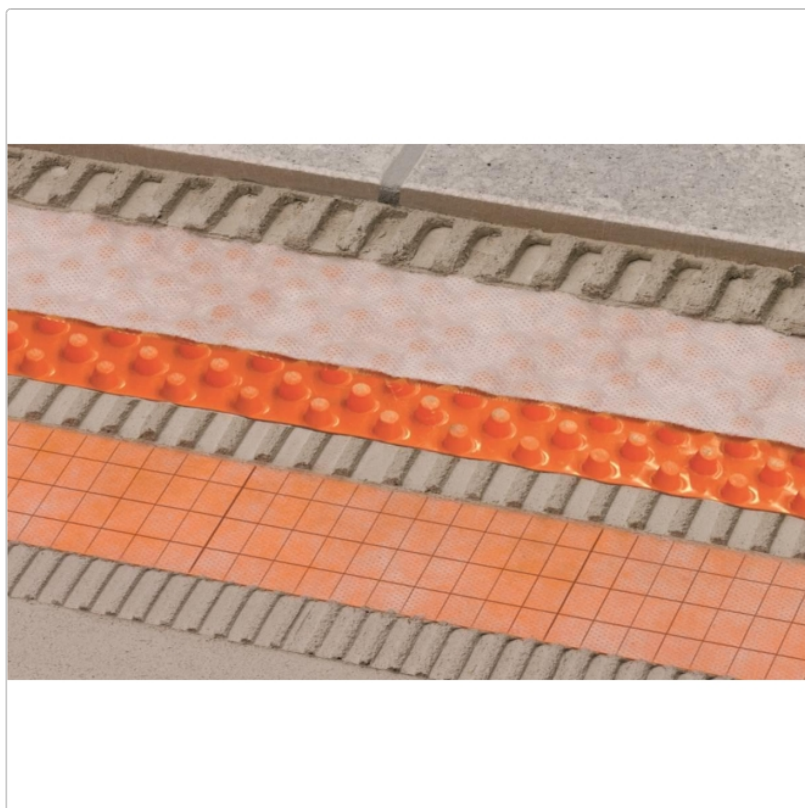

Produktinformation

Schlüter Ditra-Drain Drain812M

Art-Nr.: DITRA-DRAIN812M / GTIN: 4011832133756 / Marke: [Schlüter](#)

218,60EUR / Rolle

Grundpreis: 17,49EUR / m²

inkl. 19% USt. zzgl. Versand

Lieferzeit: 3-6 Werktage

Art: Ditra-Drain8
Breite: 1 m
Gewicht: 7,25 kg/Rolle
Länge: 12,5 m
Material: Polyethylen
Materialstärke: 10 mm
Menge: 12,5 m²/Rolle
Serie: Ditra-Drain

Schlüter-DITRA-DRAIN 8 Drainagematte 8 mm

Produktinformation

Schlüter-DITRA-DRAIN-8 ist in der praktischen Länge von 12,5 Metern erhältlich und der vielseitige Untergrund für Fliesenbeläge im Außenbereich. Die Polyethylenfolie mit markanter Noppenstruktur besitzt auf der einen Seite ein Vlies zur sicheren Verankerung im Fliesenkleber und auf der anderen Seite ein spezielles Filtervlies. DITRA-DRAIN 8 sorgt nicht nur für die Entkopplung des Belags vom Untergrund, sondern fungiert auch als kapillaraktive Verbunddrainage – so bleibt Ihr Bodenbelag langfristig geschützt und schön.