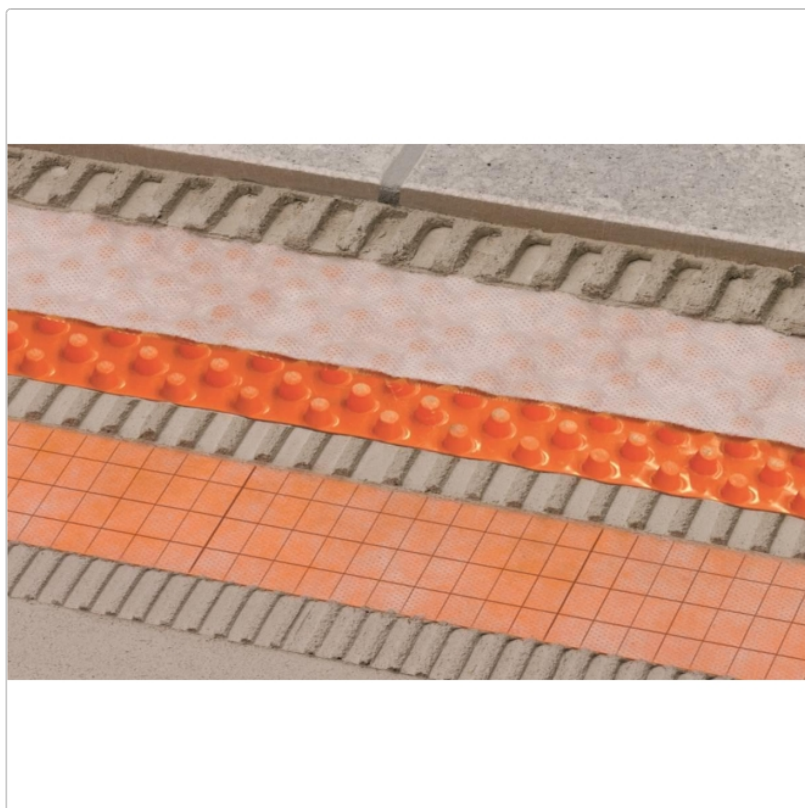

Produktinformation

Schlüter, Ditra-Drain Drain812M

Art-Nr.: DITRA-DRAIN812M / GTIN: 4011832133756 / Marke: [Schlüter](#)

218,60EUR / Rolle

Grundpreis: 17,49EUR / m²

inkl. 19% USt. zzgl. Versand

Lieferzeit: 3-6 Werktage

Art: Ditra-Drain8
Breite: 1 m
Gewicht: 7,25 kg/Rolle
Länge: 12,5 m
Material: Polyethylen
Materialstärke: 10 mm
Menge: 12,5 m²/Rolle
Serie: Ditra-Drain
Versand-Art: Paketdienst