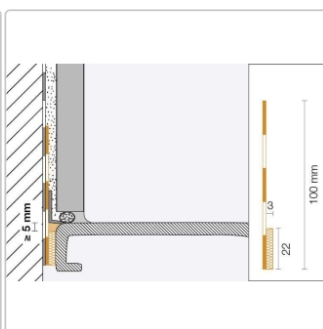

Produktinformation

Schlüter, KERDI-TS KETS/200 Komplett-Set zur Andichtung 200cm

Art-Nr.: KETS/200 / GTIN: 4011832162503 / Marke: [Schlüter](#)

66,95EUR / Set

Grundpreis: 33,48EUR / meter

inkl. 19% USt. zzgl. Versand

Lieferzeit: 3-6 Werktage

Produktinformation

Art: Komplett-Set zur Andichtung
Gewicht: 1 kg/Set
Länge: 200 cm
Serie: KERDI-TS
Versand-Art: Paketdienst

Schlüter-KERDI-TS Abdichtungsband für Dusch- und Badewannen Ob Bade- oder Duschwanne - Einbauteile in Feuchträumen müssen gemäß DIN 18534-1 zuverlässig abgedichtet werden. Dafür bieten wir das praktische Wannendichtband-Set **KERDI-TS** an. Ein zentraler Bestandteil ist das Anschluss-Dichtband aus Polyethylen mit beidseitigem Vliesgewebe und einem selbstklebenden Schalldämmstreifen, das in drei Längen erhältlich ist. Ergänzt wird das Set durch den bewährten Montagekleber **KERDI-FIX**, Reinigungstücher sowie je nach Variante eine oder zwei Montageecken. Das Set beinhaltet: - 1x Anschluss-Dichtband aus Polyethylen (Länge 200 cm) mit beidseitigem Vliesgewebe und selbstklebendem Schalldämmstreifen - 1x Schlüter®-KERDI-FIX Montagekleber (290 ml) - 2x Reinigungstücher - 1x Montageecke