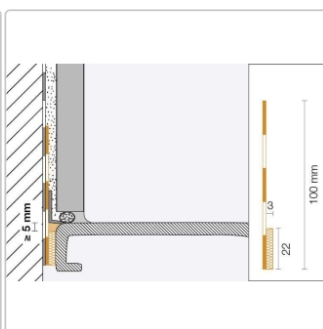

Produktinformation

Schlüter KERDI-TS KETS/200 Komplett-Set zur Andichtung 200cm

Art-Nr.: KETS/200 / GTIN: 4011832162503 / Marke: [Schlüter](#)

66,95EUR / Set

Grundpreis: 33,48EUR / meter

inkl. 19% USt. zzgl. Versand

Lieferzeit: 3-6 Werktage

Produktinformation

Art: Komplett-Set zur Andichtung
Gewicht: 1 kg/Set
Länge: 200 cm
Serie: KERDI-TS

Schlüter-KERDI-TS Abdichtungsband für Dusch- und Badewannen Ob Bade- oder Duschwanne - Einbauteile in Feuchträumen müssen gemäß DIN 18534-1 zuverlässig abgedichtet werden. Dafür bieten wir das praktische Wannendichtband-Set **KERDI-TS** an. Ein zentraler Bestandteil ist das Anschluss-Dichtband aus Polyethylen mit beidseitigem Vliesgewebe und einem selbstklebenden Schalldämmstreifen, das in drei Längen erhältlich ist. Ergänzt wird das Set durch den bewährten Montagekleber **KERDI-FIX**, Reinigungstücher sowie je nach Variante eine oder zwei Montageecken. Das Set beinhaltet: - 1x Anschluss-Dichtband aus Polyethylen (Länge 200 cm) mit beidseitigem Vliesgewebe und selbstklebendem Schalldämmstreifen - 1x Schlüter®-KERDI-FIX Montagekleber (290 ml) - 2x Reinigungstücher - 1x Montageecke