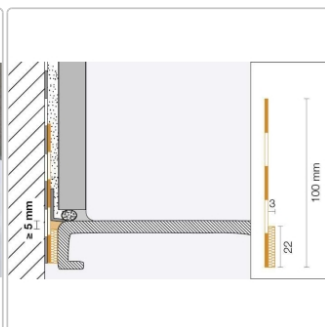

# Schlüter, KERDI-TS KETS/280 Komplett-Set zur Andichtung 280cm

Art-Nr.: KETS/280 / GTIN: 4011832162510 / Marke: [Schlüter](#)

**80,95EUR** / Set

Grundpreis: 28,91EUR / meter

inkl. 19% USt. zzgl. Versand

Lieferzeit: 3-6 Werktage

## Produktinformation

Art: Komplett-Set zur Andichtung  
Gewicht: 1,5 kg/Set  
Länge: 280 cm  
Serie: KERDI-TS  
Versand-Art: Paketdienst

Schlüter®-KERDI-TS ist ein Set zur sicheren Anschlussdichtung von Einbauteilen wie z. B. Bade- und Duschwannen aus Stahl-Emaille, Acryl oder Mineralguss (gemäß DIN 18534-1) an das Schlüter®-KERDI Abdichtungssystem. Das Set beinhaltet: - 1x Anschluss-Dichtband aus Polyethylen (Länge 280 cm) mit beidseitigem Vliesgewebe und selbstklebendem Schalldämmstreifen - 1x Schlüter®-KERDI-FIX Montagekleber (290 ml) - 2x Reinigungstücher - 2x Montageecken