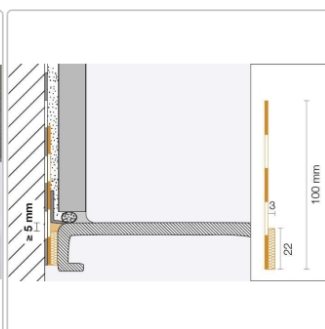

Produktinformation

Schlüter KERDI-TS KETS/280 Komplett-Set zur Andichtung 280cm

Art-Nr.: KETS/280 / GTIN: 4011832162510 / Marke: [Schlüter](#)

80,95EUR / Set

Grundpreis: 28,91EUR / meter

inkl. 19% USt. zzgl. Versand

Lieferzeit: 3-6 Werktage

Produktinformation

Art: Komplett-Set zur Andichtung
Gewicht: 1,5 kg/Set
Länge: 280 cm
Serie: KERDI-TS

Schlüter®-KERDI-TS ist ein Set zur sicheren Anschlussdichtung von Einbauteilen wie z. B. Bade- und Duschwannen aus Stahl-Emaile, Acryl oder Mineralguss (gemäß DIN 18534-1) an das Schlüter®-KERDI Abdichtungssystem. Das Set beinhaltet: - 1x Anschluss-Dichtband aus Polyethylen (Länge 280 cm) mit beidseitigem Vliesgewebe und selbstklebendem Schalldämmstreifen - 1x Schlüter®-KERDI-FIX Montagekleber (290 ml) - 2x Reinigungstücher - 2x Montageecken