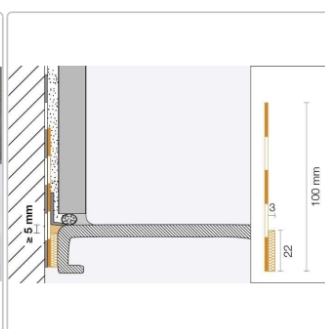

Produktinformation

Schlüter KERDI-TS KETS/280 Komplett-Set zur Andichtung 280cm

Art-Nr.: KETS/280 / GTIN: 4011832162510 / Marke: [Schlüter](#)

80,95EUR / Set

Grundpreis: 28,91EUR / meter

inkl. 19% USt. zzgl. Versand

Lieferzeit: 3-6 Werktage

Produktinformation

Art: Komplett-Set zur Andichtung
Gewicht: 1,5 kg/Set
Länge: 280 cm
Serie: KERDI-TS

Schlüter®-KERDI-TS ist ein Set zur sicheren Anschlussdichtung von Einbauteilen wie z. B. Bade- und Duschwannen aus Stahl-Emaile, Acryl oder Mineralguss (gemäß DIN 18534-1) an das Schlüter®-KERDI Abdichtungssystem. Das Set beinhaltet: - 1x Anschluss-Dichtband aus Polyethylen (Länge 280 cm) mit beidseitigem Vliesgewebe und selbstklebendem Schalldämmstreifen - 1x Schlüter®-KERDI-FIX Montagekleber (290 ml) - 2x Reinigungstücher - 2x Montageecken