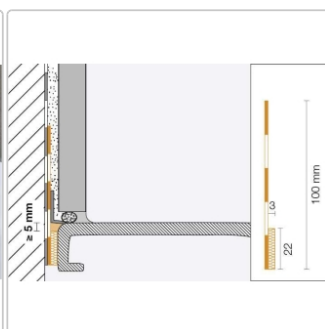

# Schlüter KERDI-TS KETS/380 Komplett-Set zur Andichtung 380cm

Art-Nr.: KETS/380 / GTIN: 4011832162527 / Marke: [Schlüter](#)

**95,95EUR** / Set

Grundpreis: 25,25EUR / meter

inkl. 19% USt. zzgl. Versand

Lieferzeit: 3-6 Werktage

## Produktinformation

Art: Komplett-Set zur Andichtung  
Gewicht: 2,0 kg/Set  
Länge: 380 cm  
Serie: KERDI-TS

Schlüter®-KERDI-TS ist ein Set zur sicheren Anschlussdichtung von Einbauteilen wie z. B. Bade- und Duschwannen aus Stahl-Emaile, Acryl oder Mineralguss (gemäß DIN 18534-1) an das Schlüter®-KERDI Abdichtungssystem. Das Set beinhaltet: - 1x Anschluss-Dichtband aus Polyethylen (Länge 380 cm) mit beidseitigem Vliesgewebe und selbstklebendem Schalldämmstreifen - 1x Schlüter®-KERDI-FIX Montagekleber (290 ml) - 2x Reinigungstücher - 2x Montageecken