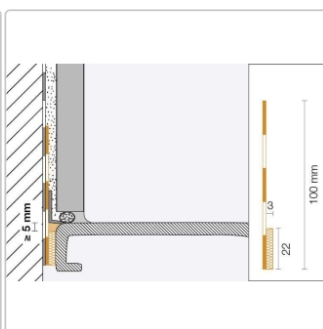

# Schlüter, KERDI-TS KETS/380 Komplett-Set zur Andichtung 380cm

Art-Nr.: KETS/380 / GTIN: 4011832162527 / Marke: [Schlüter](#)

**95,95EUR** / Set

Grundpreis: 25,25EUR / meter

inkl. 19% USt. zzgl. Versand

Lieferzeit: 3-6 Werktage

## Produktinformation

Art: Komplet-Set zur Andichtung  
Gewicht: 2,0 kg/Set  
Länge: 380 cm  
Serie: KERDI-TS  
Versand-Art: Paketdienst

Schlüter®-KERDI-TS ist ein Set zur sicheren Anschlussdichtung von Einbauteilen wie z. B. Bade- und Duschwannen aus Stahl-Emaile, Acryl oder Mineralguss (gemäß DIN 18534-1) an das Schlüter®-KERDI Abdichtungssystem. Das Set beinhaltet: - 1x Anschluss-Dichtband aus Polyethylen (Länge 380 cm) mit beidseitigem Vliesgewebe und selbstklebendem Schalldämmstreifen - 1x Schlüter®-KERDI-FIX Montagekleber (290 ml) - 2x Reinigungstücher - 2x Montageecken