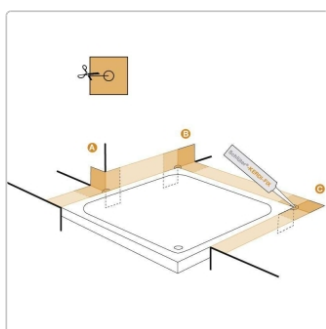

Produktinformation

Schlüter KERDI-TS-ZC Erweiterungsset KETSZC

Art-Nr.: KETSZC / GTIN: 4011832162589 / Marke: [Schlüter](#)

9,60EUR / Set

Grundpreis: 9,60EUR / m²

inkl. 19% USt. zzgl. Versand

Lieferzeit: 3-6 Werktage

Produktinformation

Art: Erweiterungs-Set
Gewicht: 0,2 kg/Set
Serie: KERDI-TS-ZC

Schlüter-KERDI-TS-ZC Erweiterungs-Set zur Abdichtung Schlüter®-KERDI-TS-ZC ist ein Erweiterungs-Set zur sicheren Abdichtung von Einbauteilen wie Wannen und Duschtassen in speziellen Einbausituationen (siehe Skizze) in Verbindung mit dem Schlüter®-KERDI-TS Abdichtungs-Set. Im Erweiterungs-Set sind folgende Komponenten enthalten: - 1x PE-Manschette beidseitig vlieskaschiert, 120x120 mm - 1x Montage-Ecke