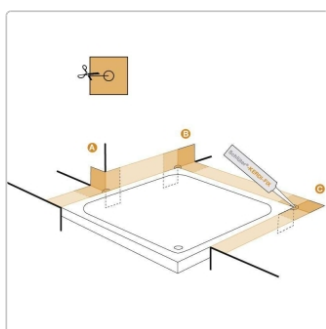

Produktinformation

Schlüter KERDI-TS-ZC Erweiterungsset KETSZC

Art-Nr.: KETSZC / GTIN: 4011832162589 / Marke: [Schlüter](#)

9,60EUR / Set

Grundpreis: 9,60EUR / m²

inkl. 19% USt. zzgl. Versand

Lieferzeit: 3-6 Werktage