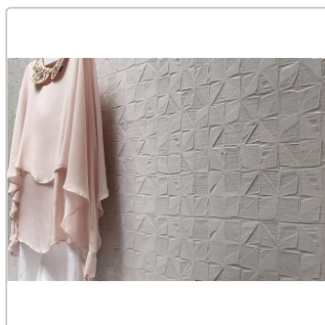

Produktinformation

Keraben Groove Wandfliese Sand 40x120 cm

Art-Nr.: KR76C010 / GTIN: 8429693657759 / Marke: [Keraben](#)

37,95EUR / m²

Grundpreis: 54,65EUR / Paket
inkl. 19% USt. zzgl. Versand

Lieferzeit: 3-4 Wochen - **WIRD FÜR SIE BESTELLT**

Produktinformation

Art:	Boden- und Wandfliese
Eigenschaft:	rektifiziert/kalibriert
Farbe:	Sand
Farbspiel:	V3 - hohe Variation
Gewicht:	18,83 kg/m ²
Material:	Steingut
Materialstärke:	9,7 ± 0,48 mm
Nennmass:	40x120 cm
Serie:	Groove
Sortierung:	1. Sortierung
Stück je Paket:	3
Stück je Palette:	60