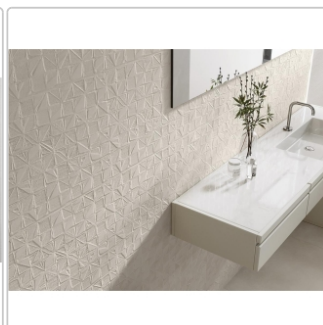

Produktinformation

Keraben Groove Wandfliese Sand 40x120 cm

Art-Nr.: KR76C010 / GTIN: 8429693657759 / Marke: [Keraben](#)

37,95EUR / m²

Grundpreis: 54,65EUR / Paket
inkl. 19% USt. zzgl. Versand

Lieferzeit: 3-4 Wochen - **WIRD FÜR SIE BESTELLT**

Produktinformation

Art:	Boden- und Wandfliese
Eigenschaft:	rektifiziert/kalibriert
Farbe:	Sand
Farbspiel:	V3 - hohe Variation
Gewicht:	18,83 kg/m ²
Material:	Steingut
Materialstärke:	9,7 ± 0,48 mm
Nennmass:	40x120 cm
Serie:	Groove
Sortierung:	1. Sortierung
Stück je Paket:	3
Stück je Palette:	60