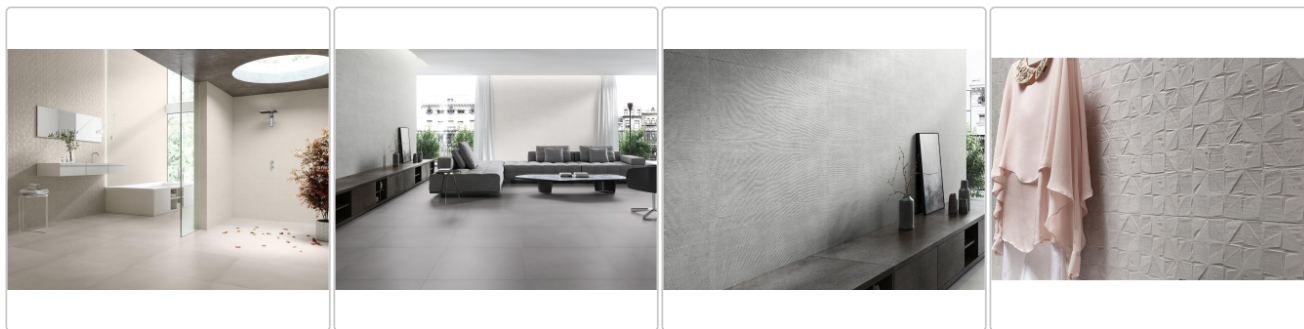

Produktinformation

Keraben Groove Wandfliese Sand 40x120 cm

Art-Nr.: KR76C010 / GTIN: 8429693657759 / Marke: [Keraben](#)

37,95EUR / m²

Grundpreis: 54,65EUR / Paket
inkl. 19% USt. zzgl. Versand

Lieferzeit: 3-4 Wochen - **WIRD FÜR SIE BESTELLT**

Produktinformation

Art:	Boden- und Wandfliese
Eigenschaft:	rektifiziert/kalibriert
Farbe:	Sand
Farbspiel:	V3 - hohe Variation
Gewicht:	18,83 kg/m ²
Material:	Steingut
Materialstärke:	9,7 ± 0,48 mm
Nennmass:	40x120 cm
Serie:	Groove
Sortierung:	1. Sortierung
Stück je Paket:	3
Stück je Palette:	60