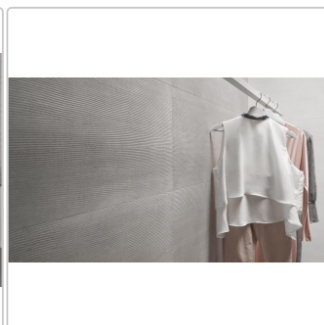

Produktinformation

Keraben Groove Wandfliese Sand 40x120 cm

Art-Nr.: KR76C010 / GTIN: 8429693657759 / Marke: [Keraben](#)

37,95EUR / m²

Grundpreis: 54,65EUR / Paket
inkl. 19% USt. zzgl. Versand

Lieferzeit: 3-4 Wochen - **WIRD FÜR SIE BESTELLT**

Produktinformation

Art:	Boden- und Wandfliese
Eigenschaft:	rektifiziert/kalibriert
Farbe:	Sand
Farbspiel:	V3 - hohe Variation
Gewicht:	18,83 kg/m ²
Material:	Steingut
Materialstärke:	9,7 ± 0,48 mm
Nennmass:	40x120 cm
Serie:	Groove
Sortierung:	1. Sortierung
Stück je Paket:	3
Stück je Palette:	60