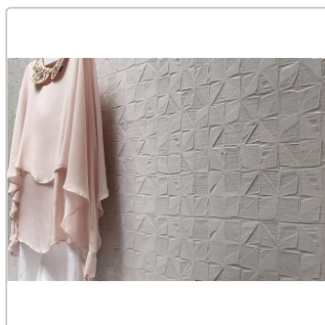

# Keraben Groove Wandfliese Snow 40x120 cm

Art-Nr.: KR76C000 / GTIN: 8429693657728 / Marke: [Keraben](#)

**37,95EUR** / m<sup>2</sup>

Grundpreis: 54,65EUR / Paket  
inkl. 19% USt. zzgl. Versand

Lieferzeit: 3-4 Wochen - **WIRD FÜR SIE BESTELLT**

## Produktinformation

Art:	Boden- und Wandfliese
Eigenschaft:	rektifiziert/kalibriert
Farbe:	Snow
Farbspiel:	V3 - hohe Variation
Gewicht:	18,83 kg/m <sup>2</sup>
Material:	Steingut
Materialstärke:	9,7 ± 0,48 mm
Nennmass:	40x120 cm
Serie:	Groove
Sortierung:	1. Sortierung
Stück je Paket:	3
Stück je Palette:	60