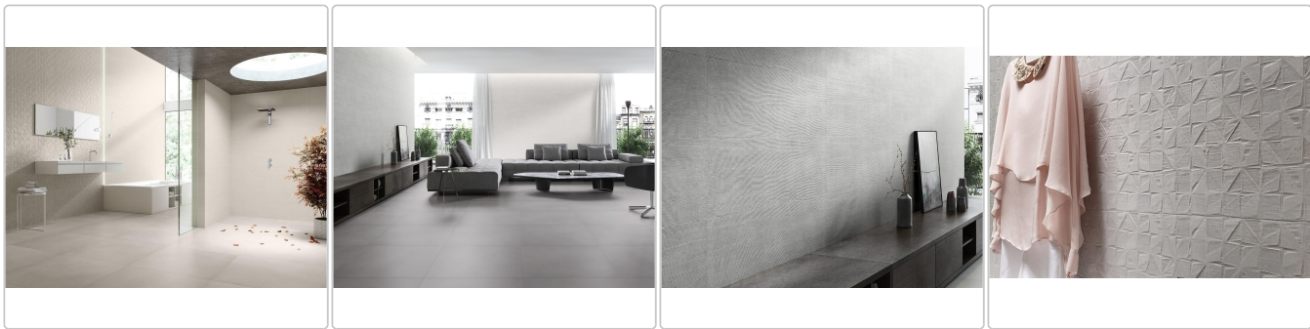

Produktinformation

Keraben Groove Wandfliese Snow 40x120 cm

Art-Nr.: KR76C000 / GTIN: 8429693657728 / Marke: [Keraben](#)

37,95EUR / m²

Grundpreis: 54,65EUR / Paket
inkl. 19% USt. zzgl. Versand

Lieferzeit: 3-4 Wochen - **WIRD FÜR SIE BESTELLT**

Produktinformation

Art:	Boden- und Wandfliese
Eigenschaft:	rektifiziert/kalibriert
Farbe:	Snow
Farbspiel:	V3 - hohe Variation
Gewicht:	18,83 kg/m ²
Material:	Steingut
Materialstärke:	9,7 ± 0,48 mm
Nennmass:	40x120 cm
Serie:	Groove
Sortierung:	1. Sortierung
Stück je Paket:	3
Stück je Palette:	60
Versand-Art:	Spedition