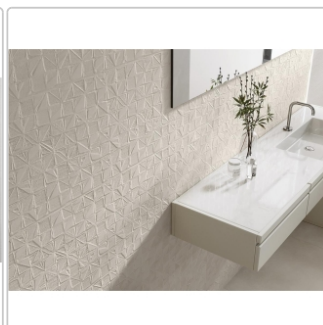

Produktinformation

Keraben Groove Wandfliese Snow 40x120 cm

Art-Nr.: KR76C000 / GTIN: 8429693657728 / Marke: [Keraben](#)

37,95EUR / m²

Grundpreis: 54,65EUR / Paket
inkl. 19% USt. zzgl. Versand

Lieferzeit: 3-4 Wochen - **WIRD FÜR SIE BESTELLT**

Produktinformation

Art:	Boden- und Wandfliese
Eigenschaft:	rektifiziert/kalibriert
Farbe:	Snow
Farbspiel:	V3 - hohe Variation
Gewicht:	18,83 kg/m ²
Material:	Steingut
Materialstärke:	9,7 ± 0,48 mm
Nennmass:	40x120 cm
Serie:	Groove
Sortierung:	1. Sortierung
Stück je Paket:	3
Stück je Palette:	60
Versand-Art:	Spedition