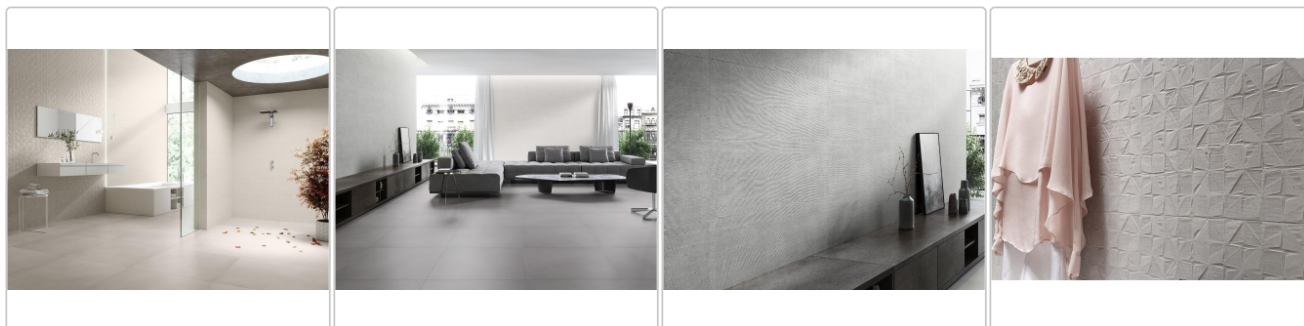

## Produktinformation

Art:	Boden- und Wandfliese
Eigenschaft:	rektifiziert/kalibriert
Farbe:	Snow
Farbspiel:	V3 - hohe Variation
Gewicht:	18,83 kg/m <sup>2</sup>
Material:	Steingut
Materialstärke:	9,7 ± 0,48 mm
Nennmass:	40x120 cm
Serie:	Groove
Sortierung:	1. Sortierung
Stück je Paket:	3
Stück je Palette:	60