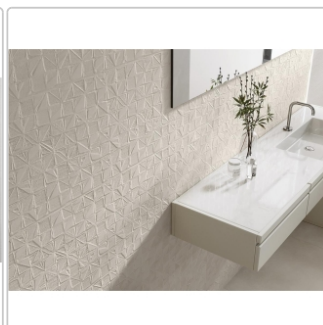

# Keraben Groove Wandfliese Snow 40x120 cm

Art-Nr.: KR76C000 / GTIN: 8429693657728 / Marke: [Keraben](#)

**37,95EUR** / m<sup>2</sup>

Grundpreis: 54,65EUR / Paket  
inkl. 19% USt. zzgl. Versand

Lieferzeit: 3-4 Wochen - **WIRD FÜR SIE BESTELLT**