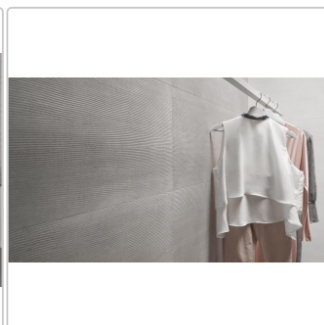

Produktinformation

Keraben Groove Wandfliese Snow 40x120 cm

Art-Nr.: KR76C000 / GTIN: 8429693657728 / Marke: [Keraben](#)

37,95EUR / m²

Grundpreis: 54,65EUR / Paket
inkl. 19% USt. zzgl. Versand

Lieferzeit: 3-4 Wochen - **WIRD FÜR SIE BESTELLT**

Produktinformation

Art:	Boden- und Wandfliese
Eigenschaft:	rektifiziert/kalibriert
Farbe:	Snow
Farbspiel:	V3 - hohe Variation
Gewicht:	18,83 kg/m ²
Material:	Steingut
Materialstärke:	9,7 ± 0,48 mm
Nennmass:	40x120 cm
Serie:	Groove
Sortierung:	1. Sortierung
Stück je Paket:	3
Stück je Palette:	60
Versand-Art:	Spedition