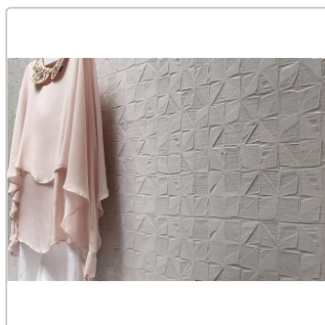

Produktinformation

Keraben Groove Wandfliese Snow 40x120 cm

Art-Nr.: KR76C000 / GTIN: 8429693657728 / Marke: [Keraben](#)

37,95EUR / m²

Grundpreis: 54,65EUR / Paket
inkl. 19% USt. zzgl. Versand

Lieferzeit: 3-4 Wochen - **WIRD FÜR SIE BESTELLT**

Produktinformation

Art:	Boden- und Wandfliese
Eigenschaft:	rektifiziert/kalibriert
Farbe:	Snow
Farbspiel:	V3 - hohe Variation
Gewicht:	18,83 kg/m ²
Material:	Steingut
Materialstärke:	9,7 ± 0,48 mm
Nennmass:	40x120 cm
Serie:	Groove
Sortierung:	1. Sortierung
Stück je Paket:	3
Stück je Palette:	60
Versand-Art:	Spedition