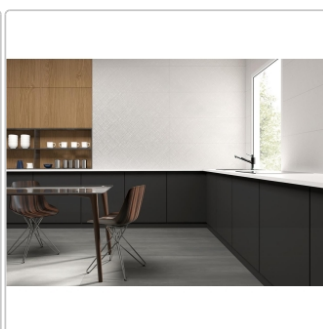

Produktinformation

Keraben Essential Wandfliese Concret White 40x120 cm

Art-Nr.: KP96C000 / GTIN: 8429693663088 / Marke: [Keraben](#)

39,95EUR / m²

Grundpreis: 57,53EUR / Paket
inkl. 19% USt. zzgl. Versand

Lieferzeit: 3-4 Wochen - **WIRD FÜR SIE
BESTELLT**