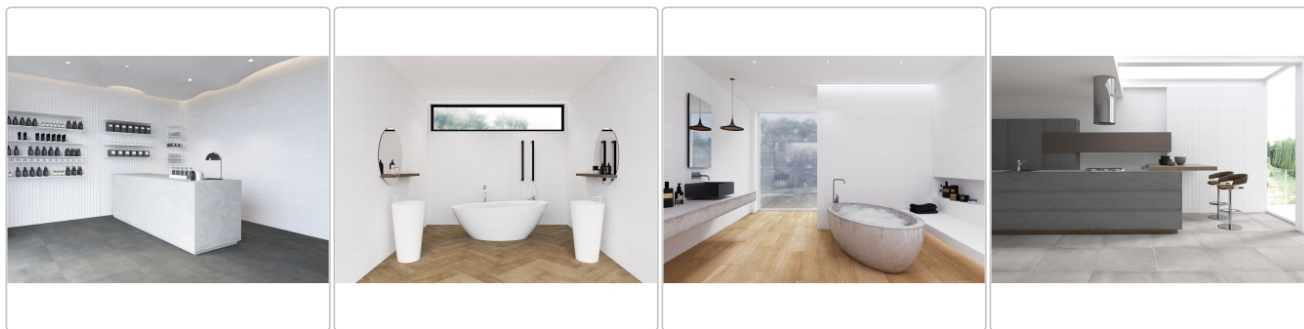

Produktinformation

Keraben Essential Wandfliese Rock White 40x120 cm

Art-Nr.: KP96C010 / GTIN: 8429693663118 / Marke: [Keraben](#)

39,95EUR / m²

Grundpreis: 57,53EUR / Paket

inkl. 19% USt. zzgl. Versand

Lieferzeit: 3-4 Wochen - **WIRD FÜR SIE BESTELT**

Produktinformation

Art:	Boden- und Wandfliese
Eigenschaft:	rektifiziert/kalibriert
Farbe:	Essential Rock White
Farbspiel:	V2 - mittlere Variation
Gewicht:	18,83 kg/m ²
Material:	Steingut
Materialstärke:	9,7 ± 0,48 mm
Nennmass:	40x120 cm
Serie:	Essential
Sortierung:	1. Sortierung
Stück je Paket:	3
Stück je Palette:	60
Versand-Art:	Spedition