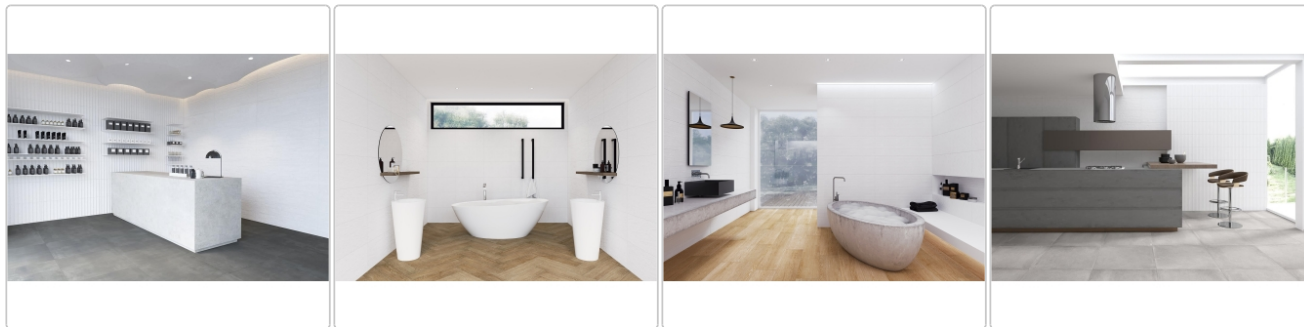

Produktinformation

Art:	Boden- und Wandfliese
Eigenschaft:	rektifiziert/kalibriert
Farbe:	Essential Rock White
Farbspiel:	V2 - mittlere Variation
Gewicht:	18,83 kg/m ²
Material:	Steingut
Materialstärke:	9,7 ± 0,48 mm
Nennmass:	40x120 cm
Serie:	Essential
Sortierung:	1. Sortierung
Stück je Paket:	3
Stück je Palette:	60