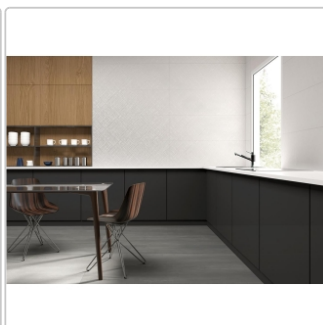

Produktinformation

Keraben Essential Wandfliese Linen White 40x120 cm

Art-Nr.: KP96C020 / GTIN: 8429693663149 / Marke: [Keraben](#)

39,95EUR / m²

Grundpreis: 57,53EUR / Paket

inkl. 19% USt. zzgl. Versand

Lieferzeit: 3-4 Wochen - **WIRD FÜR SIE**

BESTELLT