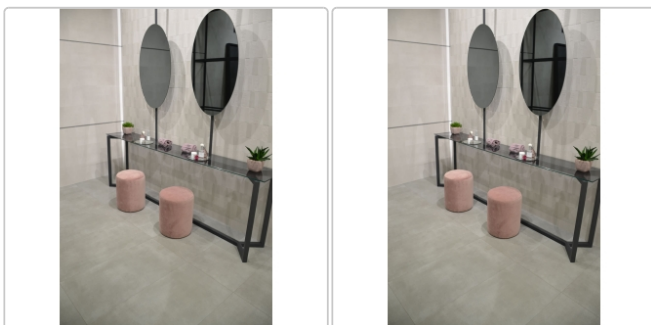

Produktinformation

Keraben Boreal Bodenfliese Grey 75x75 cm - matt

Art-Nr.: GT80R010 / GTIN: 8429693699360 / Marke: [Keraben](#)

39,95EUR / m²

Grundpreis: 45,14EUR / Paket

inkl. 19% USt. zzgl. Versand

Lieferzeit: 3-4 Wochen - **WIRD FÜR SIE BESTELLT**

Produktinformation

Art:	Boden- und Wandfliese
Farbe:	Boreal Grey
Farbspiel:	V3 - hohe Variation
Frostbeständig:	ja
Gewicht:	21,79 kg/m ²
Kalibriert:	ja
Material:	Feinsteinzeug
Materialstärke:	9,5 ± 0,48 mm
Nennmass:	75x75 cm
Oberfläche:	Matt
Optik:	Basaloptik
Rutschhemmung:	R9
Serie:	Boreal
Sortierung:	1. Sortierung
Stück je Paket:	2
Stück je Palette:	90