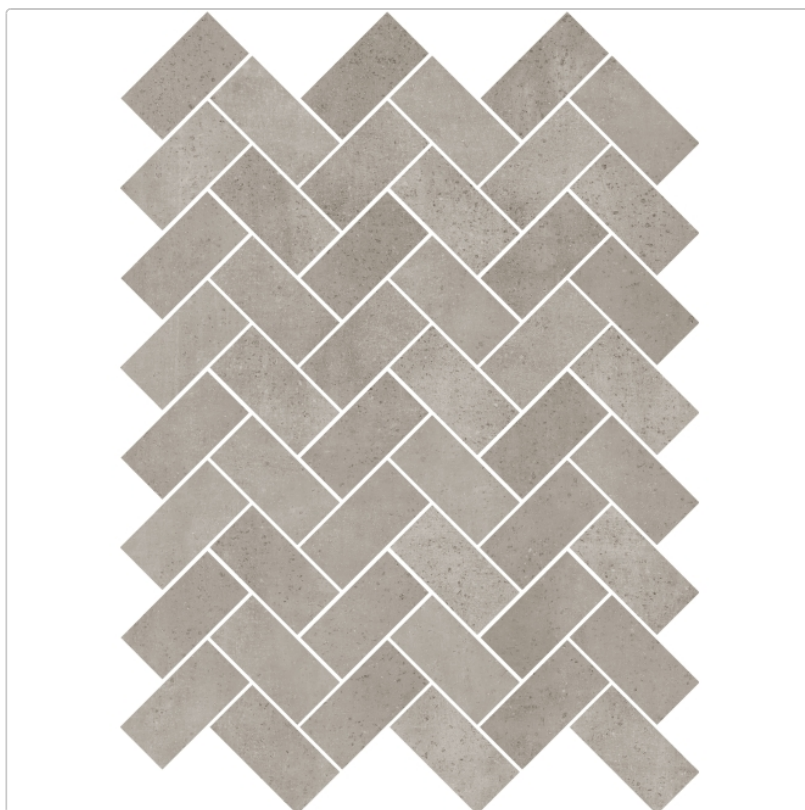

Produktinformation

Keraben Boreal Mosaik Espiga Grey 34x25 cm - matt

Art-Nr.: GT86G010 / GTIN: 8429693706464 / Marke: [Keraben](#)

189,95EUR / m²

Grundpreis: 144,36EUR / Paket

inkl. 19% USt. zzgl. Versand

Lieferzeit: 3-4 Wochen - **WIRD FÜR SIE BESTELT**

Produktinformation

Art:	Mosaik
Farbe:	Boreal Grey
Farbspiel:	V3 - hohe Variation
Frostbeständig:	ja
Gewicht:	18,35 kg/m ²
Kalibriert:	ja
Material:	Feinsteinzeug
Materialstärke:	9,9 ± 0,50 mm
Nennmass:	34x25 cm
Oberfläche:	Matt
Optik:	Basaloptik
Rutschhemmung:	R9
Serie:	Boreal
Sortierung:	1. Sortierung
Stück je Paket:	9
Stück je Palette:	270