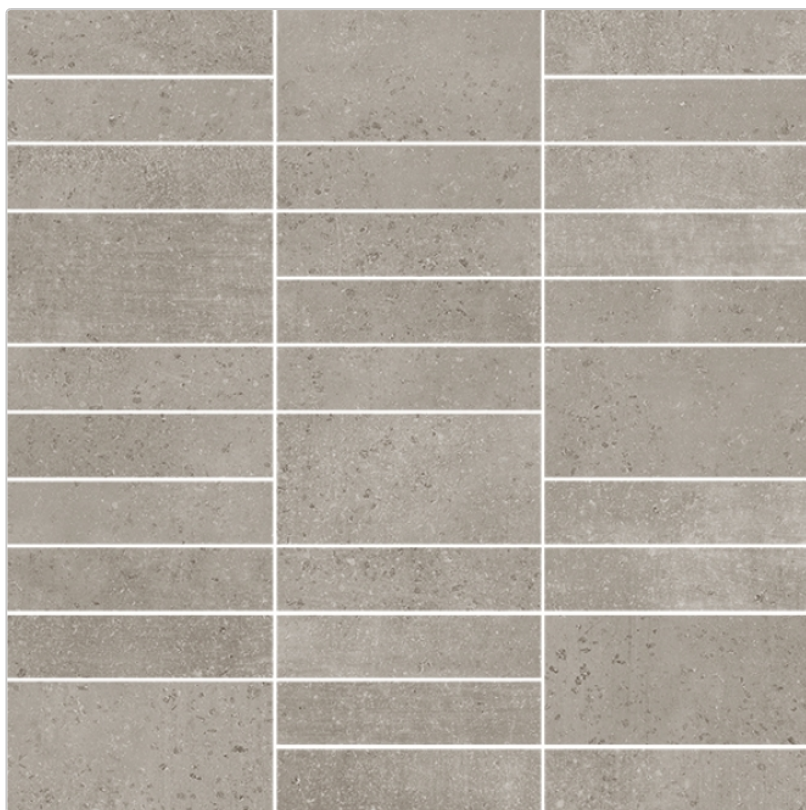

Produktinformation

Keraben Boreal Mosaik Jenga Grey 30x30 cm - matt

Art-Nr.: GT804040 / GTIN: 8429693706105 / Marke: [Keraben](#)

107,95EUR / m²

Grundpreis: 87,44EUR / Paket

inkl. 19% USt. zzgl. Versand

Lieferzeit: 3-4 Wochen - **WIRD FÜR SIE BESTELT**

Art:	Mosaik
Farbe:	Boreal Grey
Farbspiel:	V3 - hohe Variation
Frostbeständig:	ja
Gewicht:	14,44 kg/m ²
Kalibriert:	ja
Material:	Feinsteinzeug
Materialstärke:	9,9 ± 0,50 mm
Nennmass:	30x30 cm

Produktinformation

Oberfläche:	Matt
Optik:	Basaloptik
Rutschhemmung:	R9
Serie:	Boreal
Sortierung:	1. Sortierung
Stück je Paket:	11
Stück je Palette:	396

Hersteller

Kontaktinformation gem. Art. 19 EU GPSR

Postanschrift

Victoria Ceramics