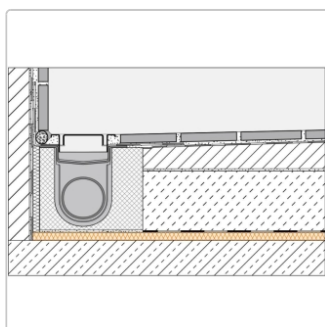

Lieferzeit: 3-6 Werktage

Produktinformation

Art:	Dämmmatte
Eigenschaft:	1 Matte á 50x50cm
Gewicht:	0,86 kg/Matte
Herstellermaß:	500x500x10 mm
Höhe:	10 mm
Material:	PES-Vlies
Nennmass:	50x50 cm
Serie:	Kerdi-Line-SR

Schlüter®-Kerdi-Line-SR KL SR 250 Schlüter®-KERDI-LINE-SR ist eine Dämmmatte aus einem speziellen Vlies mit schallreduzierenden Eigenschaften. Bei fachgerechtem Einbau erfüllen die geprüften Systemaufbauten mit Schlüter®-KERDI-LINE und Schlüter®-KERDI-LINE-SR die Anforderungen der relevanten Normen zur Einhaltung der Schallreduzierung im Duschbereich.