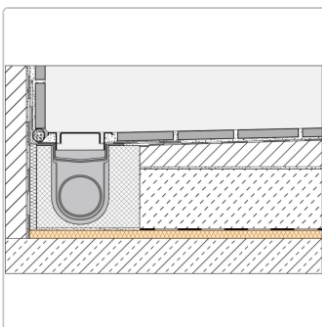

Lieferzeit: 3-6 Werktage

Produktinformation

Art:	Dämmmatte
Eigenschaft:	4 Matten á 50x50cm
Gewicht:	2.00 kg/Set
Herstellermaß:	500x500x10 mm
Höhe:	10 mm
Material:	PES-Vlies
Nennmass:	50x50 cm
Serie:	Kerdi-Line-SR
Stück je Paket:	4

Schlüter®-Kerdi-Line-SR KL SR 1000 Schlüter®-KERDI-LINE-SR ist eine Dämmmatte aus einem speziellen Vlies mit schallreduzierenden Eigenschaften. Bei fachgerechtem Einbau erfüllen die geprüften Systemaufbauten mit Schlüter®-KERDI-LINE und Schlüter®-KERDI-LINE-SR die Anforderungen der relevanten Normen zur Einhaltung der Schallreduzierung im Duschbereich.

Maß: 50x50x1cm

Das Set besteht aus 4 Matten á 50x50x1cm

Hersteller

Kontaktinformation gem. Art. 19 EU GPSR

Postanschrift

Schlüter-Systems KG

Schmölestraße 7
58640 Iserlohn
Germany

Elektronische Adresse