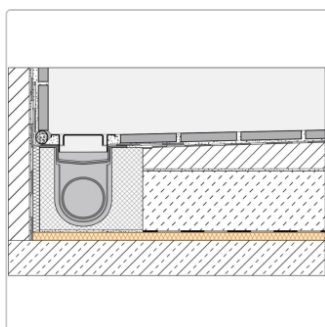

## Produktinformation

Art:	Dämmmatte
Eigenschaft:	4 Matten á 50x50cm
Gewicht:	2.00 kg/Set
Herstellermaß:	500x500x10 mm
Höhe:	10 mm
Material:	PES-Vlies
Nennmass:	50x50 cm
Serie:	Kerdi-Line-SR
Stück je Paket:	4
Versand-Art:	Paketdienst

Maß: 50x50x1cm

Das Set besteht aus 4 Matten á 50x50x1cm