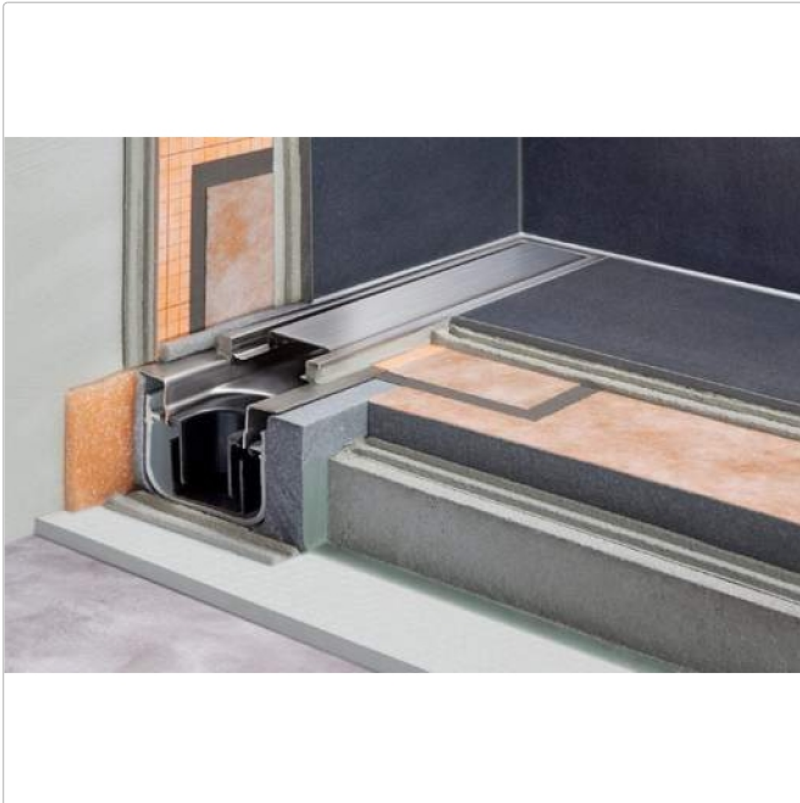

Produktinformation

Schlüter Dämmmatte Kerdi-Line-SR KL SR 1000 50x50cm Set 4 Matten

Art-Nr.: KLSR1000 / GTIN: 4011832165078 / Marke: [Schlüter](#)

57,95EUR / Set

Grundpreis: 57,95EUR / m²

inkl. 19% USt. zzgl. Versand

Lieferzeit: 3-6 Werktage

Produktinformation

Art:	Dämmmatte
Eigenschaft:	4 Matten á 50x50cm
Gewicht:	2.00 kg/Set
Herstellermaß:	500x500x10 mm
Höhe:	10 mm
Material:	PES-Vlies
Nennmass:	50x50 cm
Serie:	Kerdi-Line-SR
Stück je Paket:	4

Schlüter®-Kerdi-Line-SR KL SR 1000 Schlüter®-KERDI-LINE-SR ist eine Dämmmatte aus einem speziellen Vlies mit schallreduzierenden Eigenschaften. Bei fachgerechtem Einbau erfüllen die geprüften Systemaufbauten mit Schlüter®-KERDI-LINE und Schlüter®-KERDI-LINE-SR die Anforderungen der relevanten Normen zur Einhaltung der Schallreduzierung im Duschbereich.