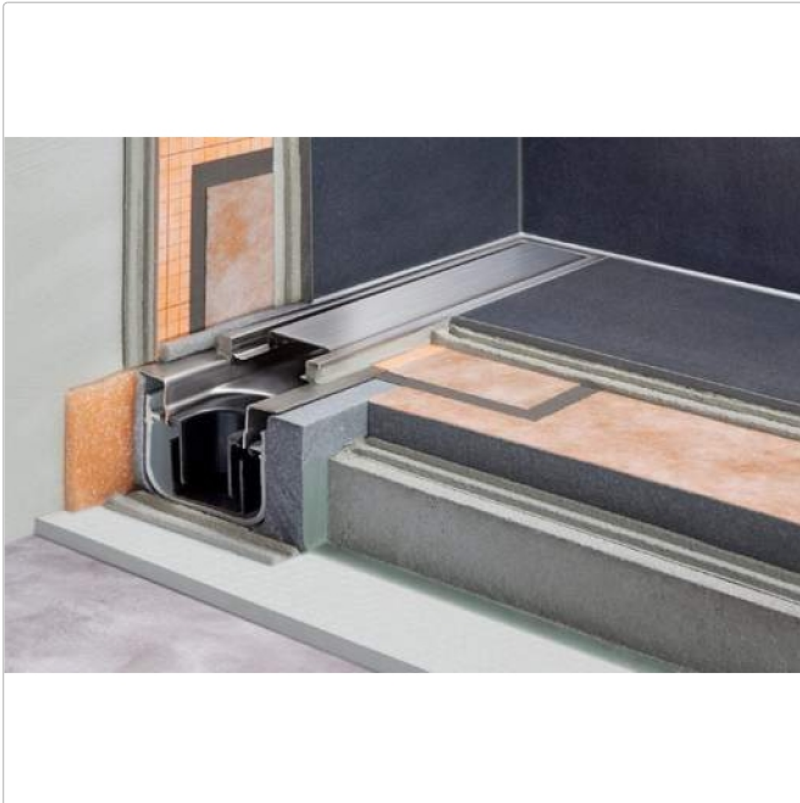

Produktinformation

Schlüter Dämmmatte Kerdi-Line-SR KL SR 1000 50x50cm Set 4 Matten

Art-Nr.: KLSR1000 / GTIN: 4011832165078 / Marke: [Schlüter](#)

57,95EUR / Set

Grundpreis: 57,95EUR / m²

inkl. 19% USt. zzgl. Versand

Lieferzeit: 3-6 Werktage