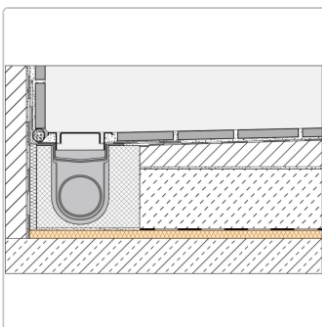

Produktinformation

Schlüter Dämmmatte Kerdi-Line-SR KL SR 1000 50x50cm Set 4 Matten

Art-Nr.: KLSR1000 / GTIN: 4011832165078 / Marke: [Schlüter](#)

57,95EUR / Set

Grundpreis: 57,95EUR / m²

inkl. 19% USt. zzgl. Versand

Lieferzeit: 3-6 Werktage