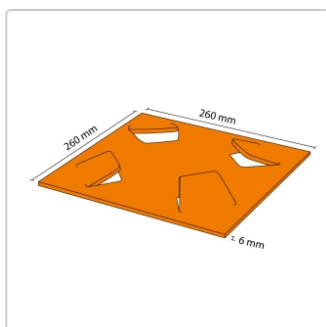

Produktinformation

Schlüter-TROBA-LEVEL-PL 10er Pack Plattenlagerschutz 6mm

Art-Nr.: TLPLS6 / GTIN: 4011832169984 / Marke: [Schlüter](#)

24,15EUR / Paket

Grundpreis: 2,42EUR / Stk
inkl. 19% USt. zzgl. Versand
Lieferzeit: 3-6 Werktage

Produktinformation

Serie: TROBA-LEVEL

Schlüter®-TROBA-LEVEL-PLS 6 sind Pads aus Gummigranulat zum Schutz der Abdichtung. Der Plattenlagerfuß von Schlüter®-TROBA-LEVEL-PLV 60 bzw. das Plattenlager Schlüter®-TROBA-LEVEL-LV 3 ist in den Einschlitzungen der Schutzpads Schlüter®-TROBA-LEVEL-PLS 6 (6 mm) zu fixieren. Bei PVC-Abdichtungen ist die Alu-Trennlage der Schutzpads nach unten zu verlegen. Bei Verwendung von Schlüter®-TROBA-LEVEL-PL 10 sind diese mittig der Pads zu platzieren.