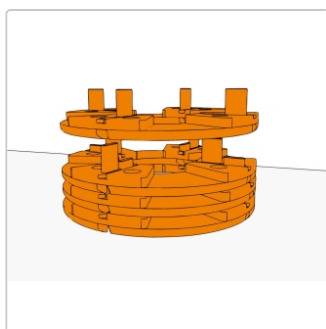

Produktinformation

Schlüter TROBA-LEVEL-PL Plattenlager 10mm stapelbar

Art-Nr.: TLPL10 / GTIN: 4011832169908 / Marke: [Schlüter](#)

2,35EUR / Stück

Grundpreis: 2,35EUR / Paket
inkl. 19% USt. zzgl. Versand

Lieferzeit: 3-6 Werktage

Produktinformation

Serie: TROBA-LEVEL

Schlüter®-TROBA-LEVEL-PL 10 sind stapelbare Plattenlager zum Aufstelzen von Plattenelementen – unabhängig von Format und Dicke. Sie sind aus einem schalldämmend wirkenden Spezialkunststoff gefertigt und können direkt auf der Abdichtung verlegt werden. Die 3 mm dicken Stege ermöglichen ein homogenes Fugenbild und können Bewegungen im Belag aufnehmen. Schlüter®-TROBA-LEVEL-PL 10 können bis zu einer Höhe von 200 mm gestapelt werden und sind mit anderen Plattenlagern der Produktserie kombinierbar.