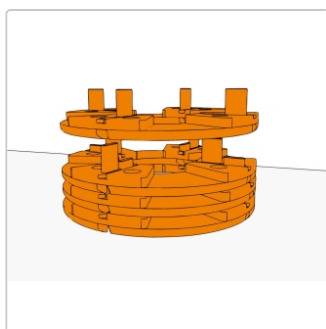

# Schlüter-TROBA-LEVEL-PL Plattenlager 10mm stapelbar

Art-Nr.: TLPL10 / GTIN: 4011832169908 / Marke: [Schlüter](#)

**2,35EUR** / Stück

Grundpreis: 2,35EUR / Paket  
inkl. 19% USt. zzgl. Versand

Lieferzeit: 3-6 Werktage

# Produktinformation

Serie: TROBA-LEVEL

**Schlüter®-TROBA-LEVEL-PL 10** sind stapelbare Plattenlager zum Aufstelzen von Plattenelementen – unabhängig von Format und Dicke. Sie sind aus einem schalldämmend wirkenden Spezialkunststoff gefertigt und können direkt auf der Abdichtung verlegt werden. Die 3 mm dicken Stege ermöglichen ein homogenes Fugenbild und können Bewegungen im Belag aufnehmen. Schlüter®-TROBA-LEVEL-PL 10 können bis zu einer Höhe von 200 mm gestapelt werden und sind mit anderen Plattenlagern der Produktserie kombinierbar.