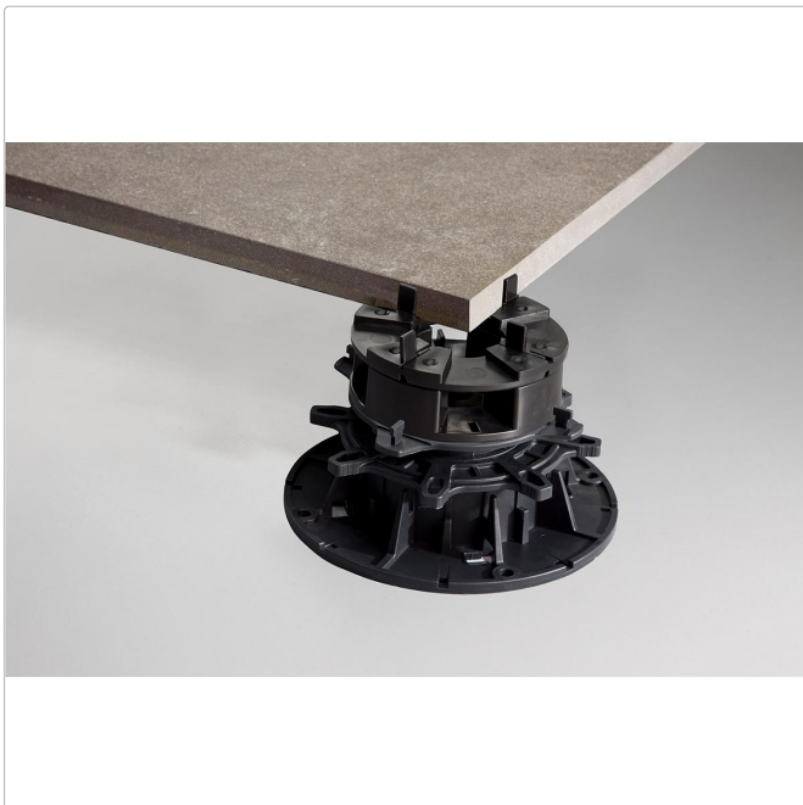

# Schlüter-TROBA-LEVEL-PL Plattenlager variabel 60-130mm

Art-Nr.: TLPLV60 / GTIN: 4011832169939 / Marke: [Schlüter](#)

**9,10EUR** / Stück

Grundpreis: 9,10EUR / Paket  
inkl. 19% USt. zzgl. Versand

Lieferzeit: 3-6 Werktage

# Produktinformation

Serie: TROBA-LEVEL

**Schlüter®-TROBA-LEVEL-PLV 60** sind drehbare Plattenlager, die sich mit einem Verstellring und zwei entgegengesetzten Gewindegängen variabel von 60-130 mm justieren lassen. Durch die identische Plattenaufnahme am Kopf (Ø 120 mm) ist individuelles Stapeln in Verbindung mit Schlüter®-TROBA-LEVEL-PL 10 und -PLA 30 möglich. Bei Bedarf erfolgen die Feinjustierung und der Gefälleausgleich mit Schlüter®-TROBA-LEVEL-AP 1 Ausgleichsplättchen. Durch Stapeln von zwei oder mehreren Schlüter®-TROBA-LEVEL-PLV 60 werden Aufbauhöhen bis 520 mm erreicht. Der Plattenlagerkopf ist mit 3 mm dicken Stegen ausgestattet und verfügt über einen zusätzlichen Randsteg.