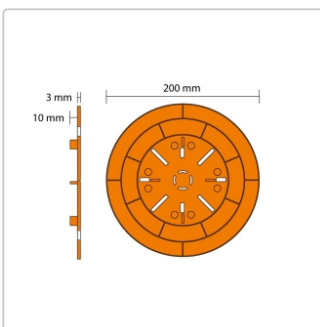

Produktinformation

Schlüter TROBA-LEVEL-PL Lastenverteilerplatte 3mm

Art-Nr.: TLLV3 / GTIN: 4011832169953 / Marke: [Schlüter](#)

3,80EUR / Stück

Grundpreis: 3,80EUR / Paket

inkl. 19% USt. zzgl. Versand

Lieferzeit: 3-6 Werktage

Produktinformation

Serie: TROBA-LEVEL

Schlüter®-TROBA-LEVEL-LV 3 sind Plattenlager zur Lastverteilung in Verbindung mit Schlüter®-TROBA-LEVEL-PL 10, -PLA 30 und -AP 1. Mit dem Plattenlager können auch Aufbauten im niedrigen Höhen realisiert werden. Schlüter®-TROBA-LEVEL-LV 3 ist schneidbar und besitzt 3 mm dicke Stege.