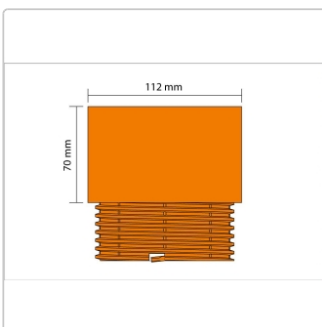

# Schlüter TROBA-LEVEL-PL Plattenlageradapter 70mm

Art-Nr.: TLPLA70 / GTIN: 4011832169946 / Marke: [Schlüter](#)

**5,80EUR** / Stück

Grundpreis: 5,80EUR / Paket

inkl. 19% USt. zzgl. Versand

Lieferzeit: 3-6 Werktage