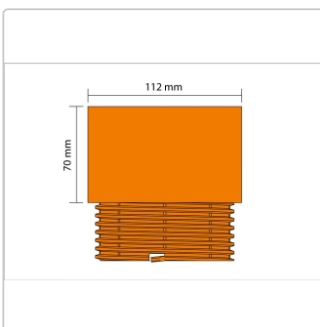

Produktinformation

Schlüter-TROBA-LEVEL-PL Plattenlageradapter 70mm

Art-Nr.: TLPLA70 / GTIN: 4011832169946 / Marke: [Schlüter](#)

5,80EUR / Stück

Grundpreis: 5,80EUR / Paket

inkl. 19% USt. zzgl. Versand

Lieferzeit: 3-6 Werktage

Produktinformation

Serie: TROBA-LEVEL

Schlüter®-TROBA-LEVEL-PLA 70 sind Höhenadapter für aufgestellte Plattenbeläge. Sie werden in den Plattenlagerfuß des Schlüter®-TROBA-LEVEL-PLV 60 eingeschraubt.

Hersteller