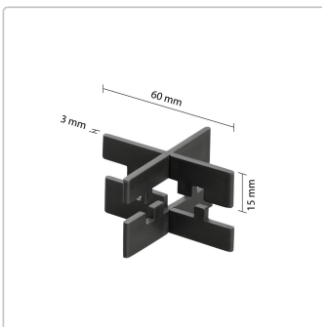

Produktinformation

Schlüter TROBA-LEVEL-PL 50er Pack Fugenkreuz 3mm

Art-Nr.: TZFK3 / GTIN: 4011832169977 / Marke: [Schlüter](#)

14,20EUR / Paket

Grundpreis: 0,28EUR / Stk

inkl. 19% USt. zzgl. Versand

Lieferzeit: 3-6 Werktage

Produktinformation

Serie: TROBA-LEVEL

Schlüter®-TROBA-ZFK sind Fugenkreuze für ein gleichbleibendes Fugenbild bei der losen Verlegung von Keramikelementen, Naturstein- oder Betonplatten im Kies- oder Splittbett, zum Beispiel auf Schlüter®-TROBA. Die Fugenbreite beträgt 3 mm, die Höhe der Kreuze 15 mm. Durch Aufeinanderstecken der Fugenkreuze kann eine Höhe von 30 mm erreicht werden.