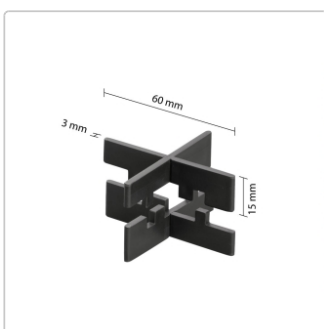

Produktinformation

Schlüter-TROBA-LEVEL-PL 50er Pack Fugenkreuz 3mm

Art-Nr.: TZFK3 / GTIN: 4011832169977 / Marke: [Schlüter](#)

14,20EUR / Paket

Grundpreis: 0,28EUR / Stk

inkl. 19% USt. zzgl. Versand

Lieferzeit: 3-6 Werktage

Produktinformation

Serie: TROBA-LEVEL

Schlüter®-TROBA-ZFK sind Fugenkreuze für ein gleichbleibendes Fugenbild bei der losen Verlegung von Keramikelementen, Naturstein- oder Betonplatten im Kies- oder Splittbett, zum Beispiel auf Schlüter®-TROBA. Die Fugenbreite beträgt 3 mm, die Höhe der Kreuze 15 mm. Durch Aufeinanderstecken der Fugenkreuze kann eine Höhe von 30 mm erreicht werden.