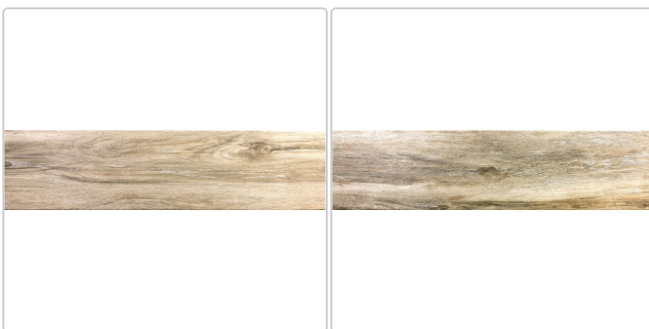

Produktinformation

PrimeCollection Wood Bodenfliese Bergeiche 25x100cm

Art-Nr.: PCWBE25100 / Marke: [PrimeCollection](#)

25,95EUR / m²

Grundpreis: 38,93EUR / Paket
inkl. 19% USt. zzgl. Versand

Mengenrabatt

Ab 54 m² 23,95EUR - Sie sparen 2,00EUR,
Grundpreis: 35,92EUR / Paket

Lieferzeit: Versandfertig in 24h
Die Lieferung dauert 5-9 Werktage!