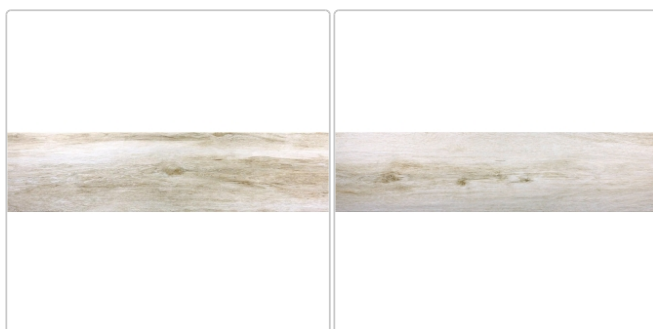

Produktinformation

PrimeCollection Wood Bodenfliese Sonoma Eiche 25x100cm

Art-Nr.: PCWSE25100 / Marke: [PrimeCollection](#)

25,95EUR / m²

Grundpreis: 38,93EUR / Paket
inkl. 19% USt. zzgl. Versand

Mengenrabatt

Ab 54 m² 23,95EUR - Sie sparen 2,00EUR,
Grundpreis: 35,92EUR / Paket

Lieferzeit: Versandfertig in 24h
Die Lieferung dauert 5-9 Werktage!

Produktinformation

Art:	Boden- und Wandfliese
Eigenschaft:	frostbeständig
Farbe:	Wood Sonoma Eiche
Frostbeständig:	ja
Gewicht:	24,0 kg/m ²
Material:	Feinsteinzeug
Nennmass:	25x100 cm
Nutzungsbereich:	innen, außen
Optik:	Holzoptik
Serie:	Wood
Sortierung:	1. Sortierung
Stück je Paket:	6
Stück je Palette:	216

Die Kraft des Steins, die Wärme des Holzes! Die Ansprüche an eine Fliese in Holzoptik sind groß. Unsere neue Serie "PrimeCollection Wood" erfüllt diese zu einem unschlagbaren Preis. Das Design der Oberfläche ist sehr naturnah gestaltet. Die Beständigkeit des Feinsteinzeugs in Symbiose mit einem zeitlosem organischen und natürlichen Design, eröffnet grenzenlose Gestaltungsmöglichkeiten in Ihrem Wohnraum. Die Fliese lässt sich ohne Einschränkungen auch in Nassbereichen wie Bad oder Küche verlegen. Überzeugen Sie sich von diesem Top-Produkt in unserer Ausstellung oder bestellen Sie ein Muster.