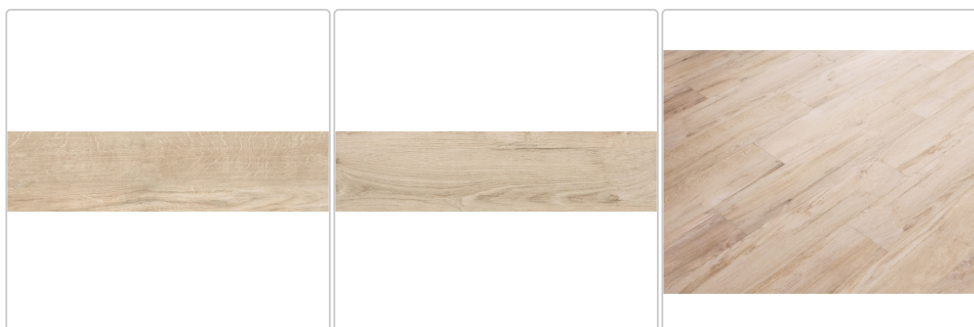

Produktinformation

PrimeCollection Eiche Natural Bodenfliese 30x120 cm

Art-Nr.: PCEN30120 / Marke: [PrimeCollection](#)

36,95EUR / m²

Grundpreis: 39,91EUR / Paket
inkl. 19% USt. zzgl. Versand

Mengenrabatt

Ab	33,95EUR - Sie sparen 3,00EUR,
58,32	Grundpreis: 36,67EUR / Paket
m²	

Lieferzeit: 3-4 Wochen - **WIRD FÜR SIE**

BESTELLT