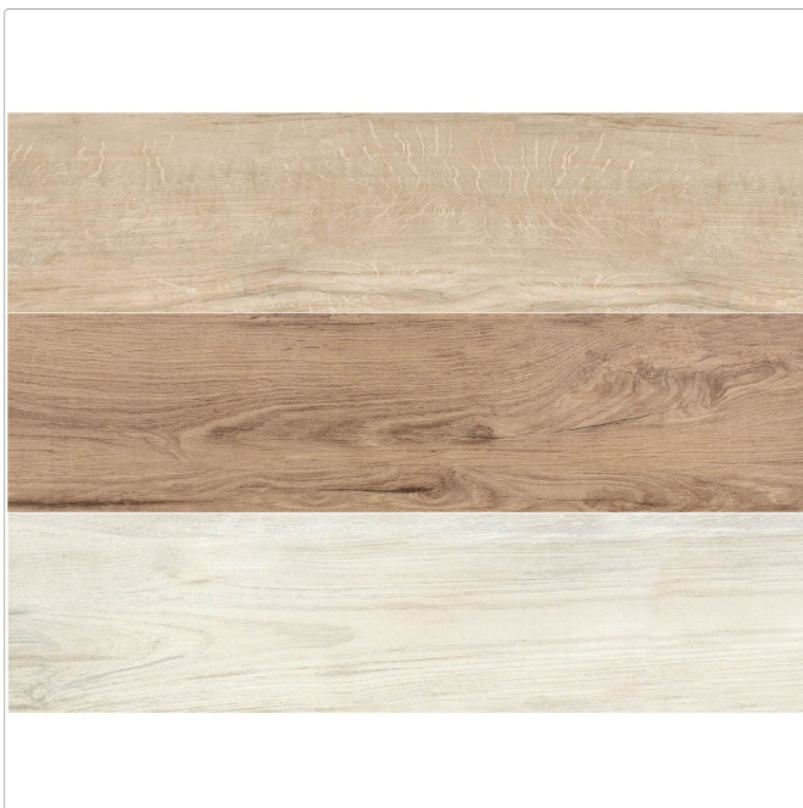

Produktinformation

Musterpaket EICHE

Art-Nr.: MP1015 / Marke: [MUSTERPAKET](#)

9,90EUR / Paket

Grundpreis: 9,90EUR / Paket
inkl. 19% USt. inkl. Versand

Lieferzeit: Versandfertig in 24h
Die Lieferung dauert 5-7 Werktage!

Dieses Produkt ist versandkostenfrei!