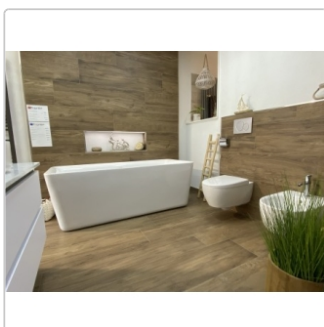

Dieses Produkt ist versandkostenfrei!

Produktinformation

Art:	Musterpaket
Farbe:	Natural, Original, Traditional
Format:	ca. 30x30 cm
Material:	Feinsteinzeug
Materialstärke:	ca. 10 mm
Oberfläche:	Matt, Natural, Original, Traditional
Optik:	Holzoptik
Serie:	Musterpaket Eiche
Sortierung:	1. Sortierung
Stück je Paket:	3

In dem Musterpaket sind 3 Musterstücke (ca. 30x30 cm) von Fliesen aus der Serie Eiche in 3 Farbtönen:

PrimeCollection Eiche Natural

PrimeCollection Eiche Original

PrimeCollection Eiche Traditional

Sie können bequem vor Ort anhand die Farbe, Optik und Haptik begutachten und mit Ihren Wünschen und Designvorlieben abgleichen.