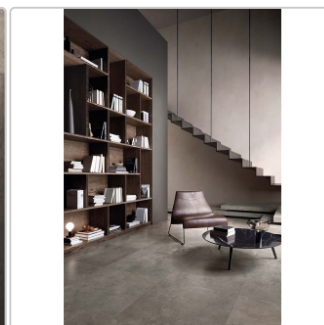

Produktinformation

Flaviker Hyper Bodenfliese Taupe matt 120x120 cm

Art-Nr.: 0002450 / GTIN: 8033543033169 / Marke: [Flaviker](#)

XXL

Sonderangebot*

49,95EUR / m²

Sonderangebot 53,95EUR (Sie sparen 4,00EUR)

Grundpreis: 143,86EUR / Paket

inkl. 19% USt. zzgl. Versand

Mengenrabatt

Ab	46,95EUR - Sie sparen 7,00EUR,
51,84	Grundpreis: 135,22EUR / Paket
m²	

Lieferzeit: 3-4 Wochen - **WIRD FÜR SIE BESTELLT**