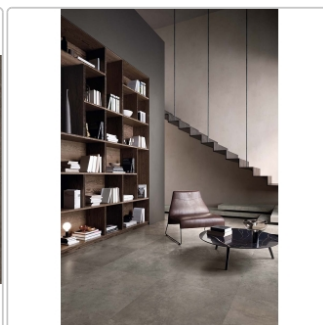

Produktinformation

Flaviker Hyper Bodenfliese Taupe matt 60x120 cm

Art-Nr.: 0002453 / GTIN: 8033543033411 / Marke: [Flaviker](#)

XL

Sonderangebot*

39,95EUR / m²

Sonderangebot: 41,95EUR (Sie sparen 2,00EUR)

Grundpreis: 57,53EUR / Paket

inkl. 19% USt. zzgl. Versand

Mengenrabatt

Ab	36,95EUR - Sie sparen 5,00EUR,
51,84	Grundpreis: 53,21EUR / Paket
m ²	

Lieferzeit: 3-4 Wochen - **WIRD FÜR SIE BESTELLT**

Produktinformation

Art:	Boden- und Wandfliese
Farbe:	Hyper Taupe
Farbspiel:	V2 - mittlere Variation
Frostbeständig:	ja
Gewicht:	19,5 kg/m ²
Kalibriert:	ja
Material:	Feinsteinzeug
Materialstärke:	9 mm
Nennmass:	60x120 cm
Oberfläche:	Matt
Optik:	Betnoptik
Rutschhemmung:	R10 A+B
Serie:	Hyper
Sortierung:	1. Sortierung
Stück je Paket:	2
Stück je Palette:	72