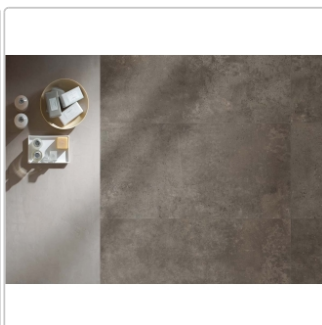

Produktinformation

Flaviker Hyper Bodenfliese Taupe matt 60x120 cm

Art-Nr.: 0002453 / GTIN: 8033543033411 / Marke: [Flaviker](#)

XL

Sonderangebot*

39,95EUR / m²

Sonderangebot: 41,95EUR (Sie sparen 2,00EUR)

Grundpreis: 57,53EUR / Paket

inkl. 19% USt. zzgl. Versand

Mengenrabatt

Ab	36,95EUR - Sie sparen 5,00EUR,
51,84	Grundpreis: 53,21EUR / Paket
m ²	

Lieferzeit: 3-4 Wochen - **WIRD FÜR SIE BESTELLT**

Produktinformation

Art:	Boden- und Wandfliese
Farbe:	Hyper Taupe
Farbspiel:	V2 - mittlere Variation
Frostbeständig:	ja
Gewicht:	19,5 kg/m ²
Kalibriert:	ja
Material:	Feinsteinzeug
Materialstärke:	9 mm
Nennmass:	60x120 cm
Oberfläche:	Matt
Optik:	Betnoptik
Rutschhemmung:	R10 A+B
Serie:	Hyper
Sortierung:	1. Sortierung
Stück je Paket:	2
Stück je Palette:	72